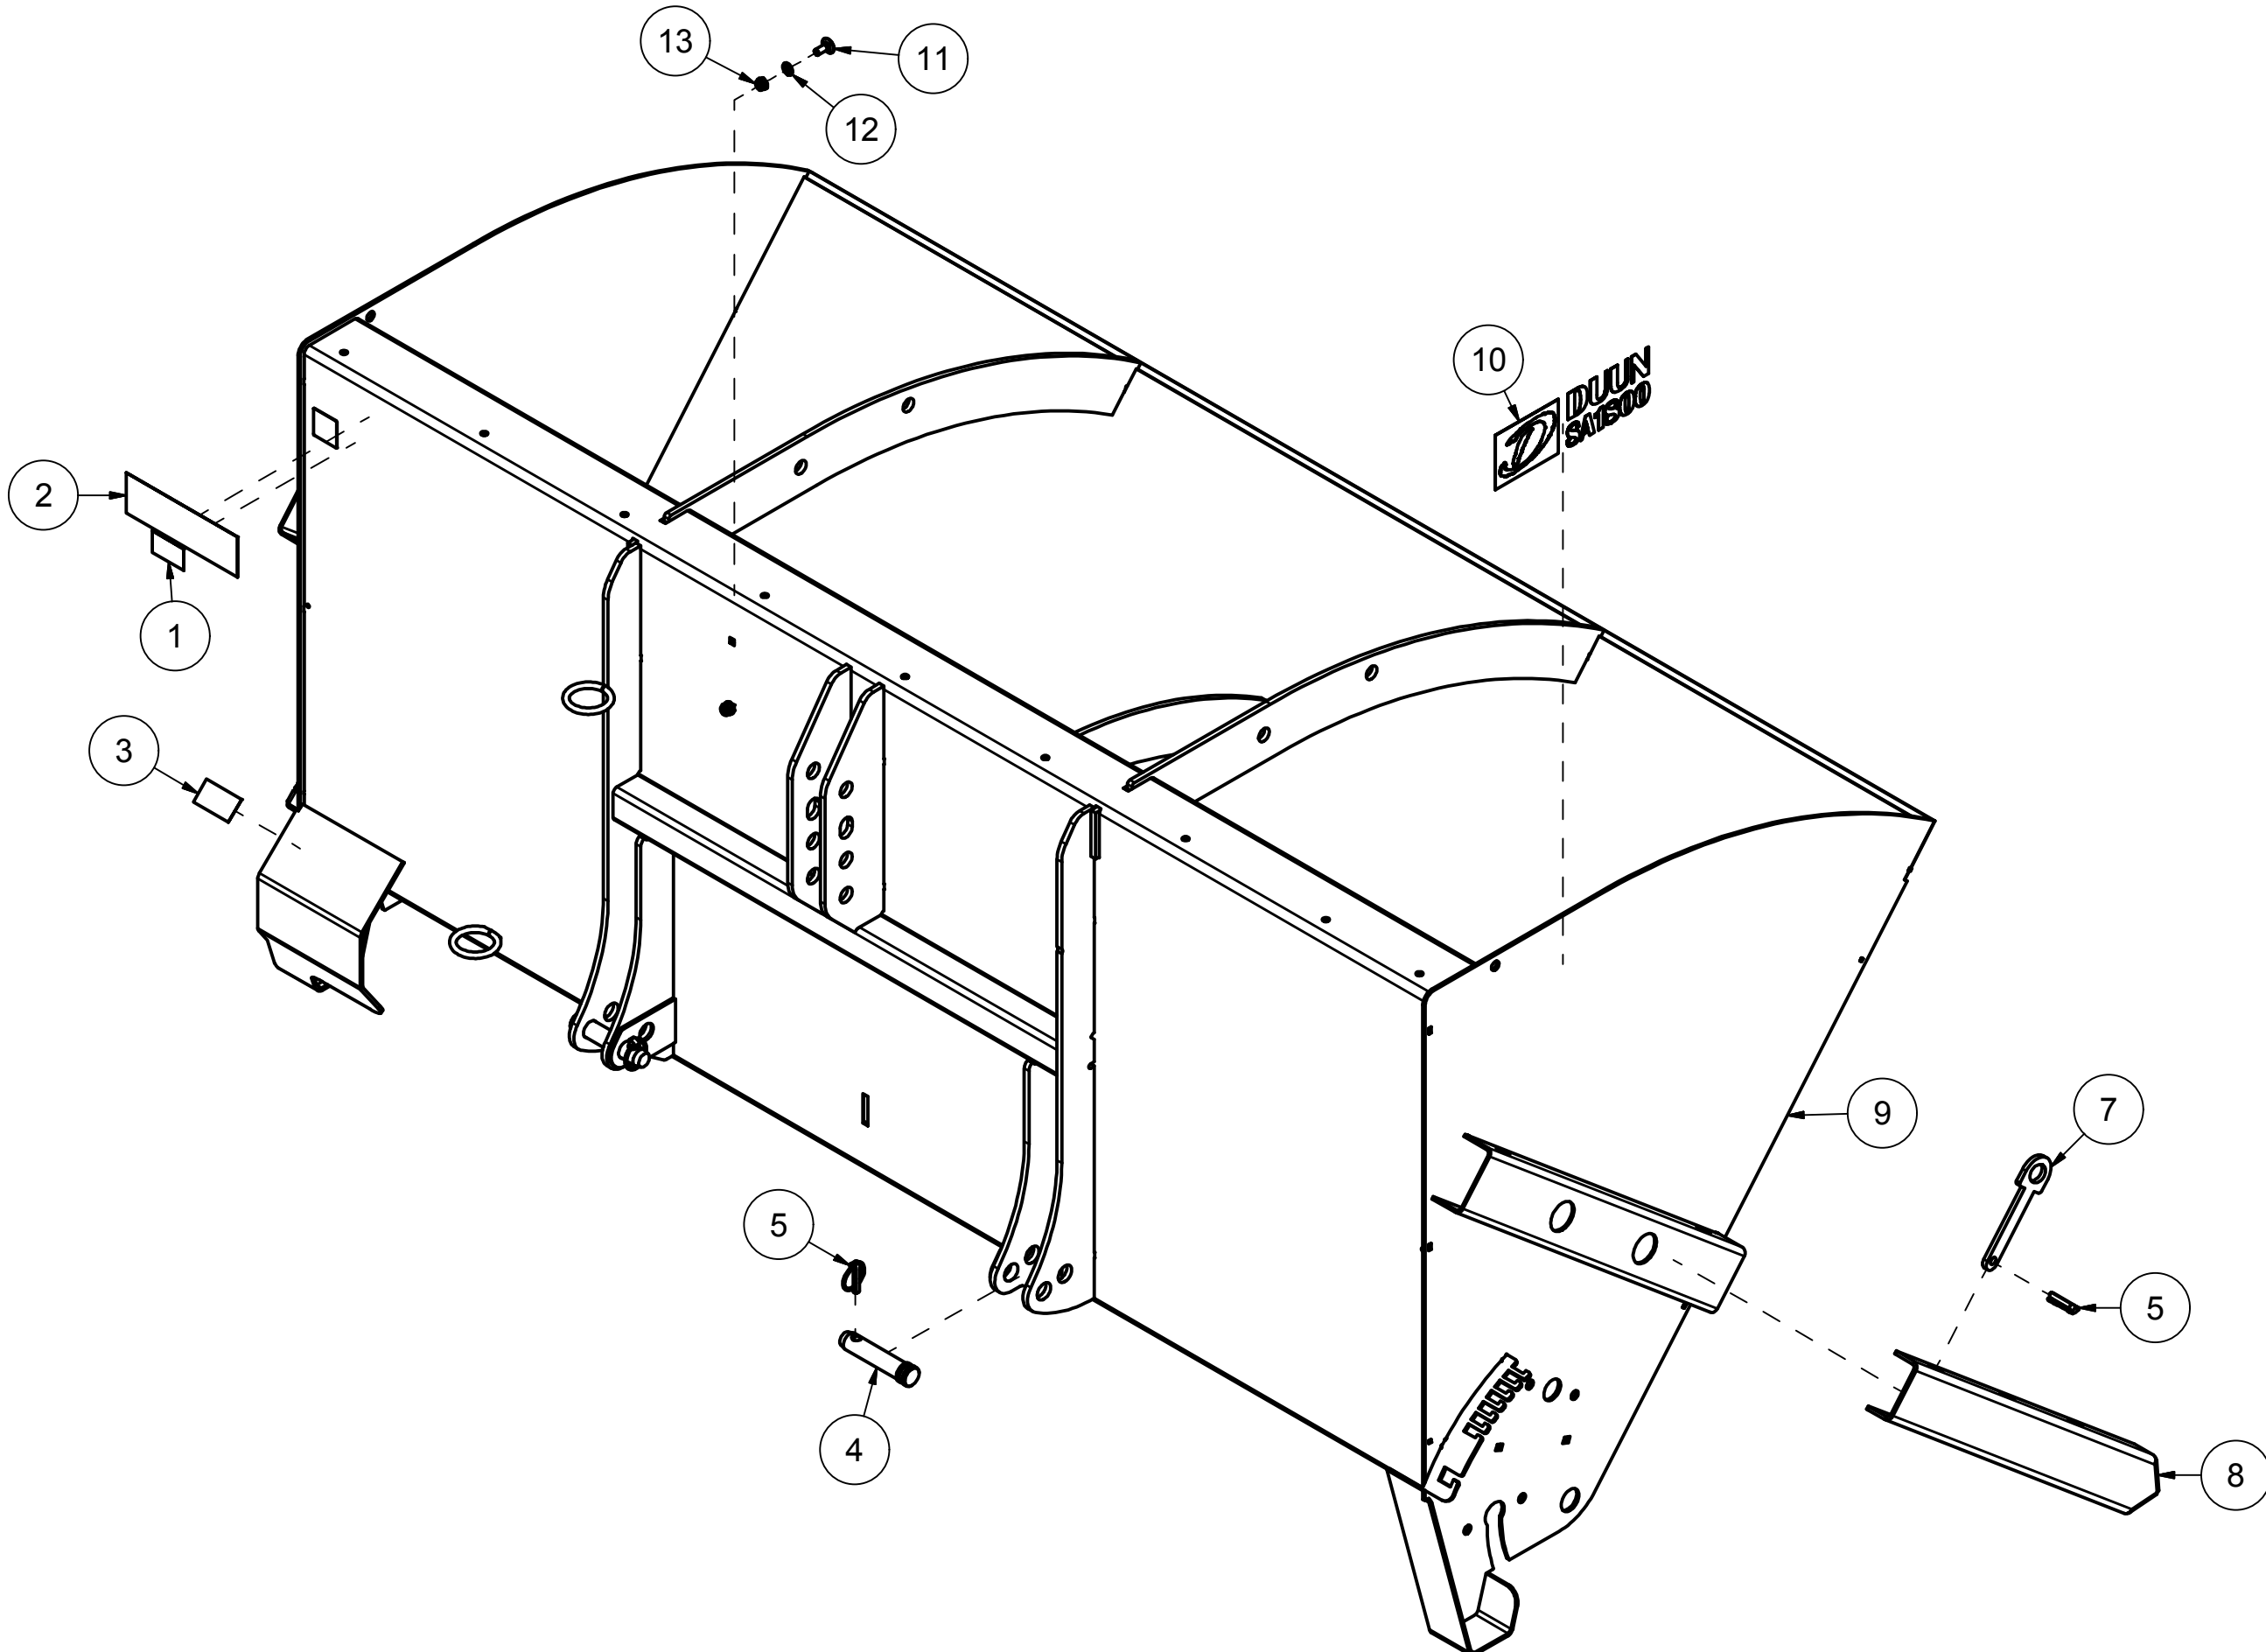

DUUN SA1800
Reservedelskatalog

Duun Industrier as
7630 Åsen, Norway
www.duun.no

26208001 Kasse

Pos	Ant	Artikkelnr	Beskrivelse
1	1	2935063	Klebmerke 68x40 CE
2	1	2935123	Klebmerke 238x75 Sandstrøer samlaskilt
3	1	2935039	Klebmerke 75x40 Smøring oil
4	2	2551730	Trekkarmsbolt kat. 2 Ø28x95
5	4	2556142	Orepinne Ø10x40
6	1	2935170	Klebmerke 50x50 Serienummer
7	2	1261186	Låsepinne
8	2	1261175	Støttefot
9	1	12620001	Kasse SA1800
10	1	2935155	Klebmerke SA1800
11	2	2444297	Låseskrue M10x25 A4 DIN 603
12	2	2537060	Underlagsskive M10 A4 DIN 125
13	2	2483810	Lockingmutter M10 A4 DIN 985

26208002 Omrører

Pos	Ant	Artikkelnr	Beskrivelse
1	1	1261182	Aksel
2	1	2964193	Kjedehjul 38 t 3/4"
3	2	2954171	Flenslager UCFL 206 30mm
4	1	2115129	Passkile 8x7 L32 St DIN 6885A
5	8	2531072	Underlagsskive M14 EIZn DIN 125
6	4	2422400	Sekskantskrue M14x45 EIZn 8.8 DIN 933
7	4	2483612	Lockingmutter M14 EIZn DIN 985
8	1	1411299	Skive
9	1	2534060	Fjærskive M10 EIZn DIN 127
10	1	2422299	Sekskantskrue M10x30 EIZn 8.8 DIN 933
11	4	2537060	Underlagsskive M10 A4 DIN 125
12	2	2426310	Sekskantskrue M10x60 A4 DIN 931
13	2	2483810	Lockingmutter M10 A4 DIN 985
14	1	1261181	Aksel
15	1	1261177	Deksel, flenslager
16	1	12620002	Rører SA1800

26208004 Mengderegulering

Pos	Ant	Artikkelnr	Beskrivelse
1	1	26111031	Spake
2	2	2531060	Underlagsskive M10 EIZn DIN 125
3	1	2422305	Sekskantskrue M10x45 EIZn 8.8 DIN 931
4	1	2483610	Lockingmutter M10 EIZn DIN 985
5	1	2245062	Håndtak, plast
6	28	2537060	Underlagsskive M10 A4 DIN 125
7	24	2483810	Lockingmutter M10 A4 DIN 985
8	4	2426310	Sekskantskrue M10x60 A4 DIN 931
9	18	2444303	Låseskrue M10x40 A4 DIN 603
10	1	26201004	Mengdereguleringsplate SA1800
11	1	26201012	Plastlager Ø30/50x14,5
12	1	26201013	Plastlager Ø30/50x20,5
13	1	26201009	Aksel Ø30x160
14	1	26201008	Aksel Ø30x203
15	2	26201007	Klempate
16	1	26201005	Gummiplate mengderegulering
17	1	26201006	Gummitetning
18	1	26201011	Brakett
19	2	2426297	Sekskantskrue M10x25 A4 DIN 933
20	2	2489410	Sekskantmutter M10 A4 DIN 934