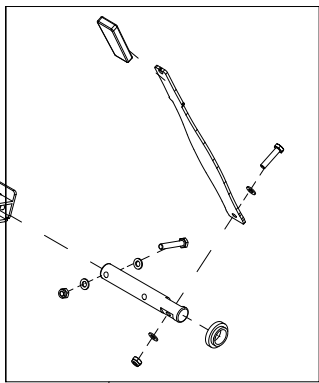

26208002 Omrører

Pos	Ant	Artikkelnr	Beskrivelse
1	1	1261182	Aksel
2	1	2964193	Kjedehjul 38 t 3/4"
3	2	2954171	Flenslager UCFL 206 30mm
4	1	2115129	Passkile 8x7 L32 St DIN 6885A
5	8	2531072	Underlagsskive M14 EIZn DIN 125
6	4	2422400	Sekskantskrue M14x45 EIZn 8.8 DIN 933
7	4	2483612	Lockingmutter M14 EIZn DIN 985
8	1	1411299	Skive
9	1	2534060	Fjærskive M10 EIZn DIN 127
10	1	2422299	Sekskantskrue M10x30 EIZn 8.8 DIN 933
11	4	2537060	Underlagsskive M10 A4 DIN 125
12	2	2426310	Sekskantskrue M10x60 A4 DIN 931
13	2	2483810	Lockingmutter M10 A4 DIN 985
14	1	1261181	Aksel
15	1	1261177	Deksel, flenslager
16	1	12620002	Rører SA1800

26208003 Utmatervals

Pos	Ant	Artikkelnr	Beskrivelse
1	2	2954171	Flenslager UCFL 206 30mm
2	4	2531072	Underlagsskive M14 EIZn DIN 125
3	4	2422396	Sekskantskrue M14x35 EIZn 8.8 DIN 933
4	1	1411299	Skive
5	1	2534060	Fjærskive M10 EIZn DIN 127
6	1	2422299	Sekskantskrue M10x30 EIZn 8.8 DIN 933
7	1	1261177	Deksel, flenslager
8	1	2964185	Kjedehjul 25 t 3/4"
9	2	1261184	Tetningsplate
10	4	2534072	Fjærskive M14 EIZn DIN 127
11	1	2115129	Passkile 8x7 L32 St DIN 6885A
12	1	1261151	Hylse
13	1	12620003	Vals SA1800

26208004 Mengderegulering

Pos	Ant	Artikkelnr	Beskrivelse
1	1	26111031	Spake
2	2	2531060	Underlagsskive M10 EIZn DIN 125
3	1	2422305	Sekskantskrue M10x45 EIZn 8.8 DIN 931
4	1	2483610	Lockingmutter M10 EIZn DIN 985
5	1	2245062	Håndtak, plast
6	28	2537060	Underlagsskive M10 A4 DIN 125
7	24	2483810	Lockingmutter M10 A4 DIN 985
8	4	2426310	Sekskantskrue M10x60 A4 DIN 931
9	18	2444303	Låseskrue M10x40 A4 DIN 603
10	1	26201004	Mengdereguleringsplate SA1800
11	1	26201012	Plastlager Ø30/50x14,5
12	1	26201013	Plastlager Ø30/50x20,5
13	1	26201009	Aksel Ø30x160
14	1	26201008	Aksel Ø30x203
15	2	26201007	Klempate
16	1	26201005	Gummiplate mengderegulering
17	1	26201006	Gummitetning
18	1	26201011	Brakett
19	2	2426297	Sekskantskrue M10x25 A4 DIN 933
20	2	2489410	Sekskantmutter M10 A4 DIN 934