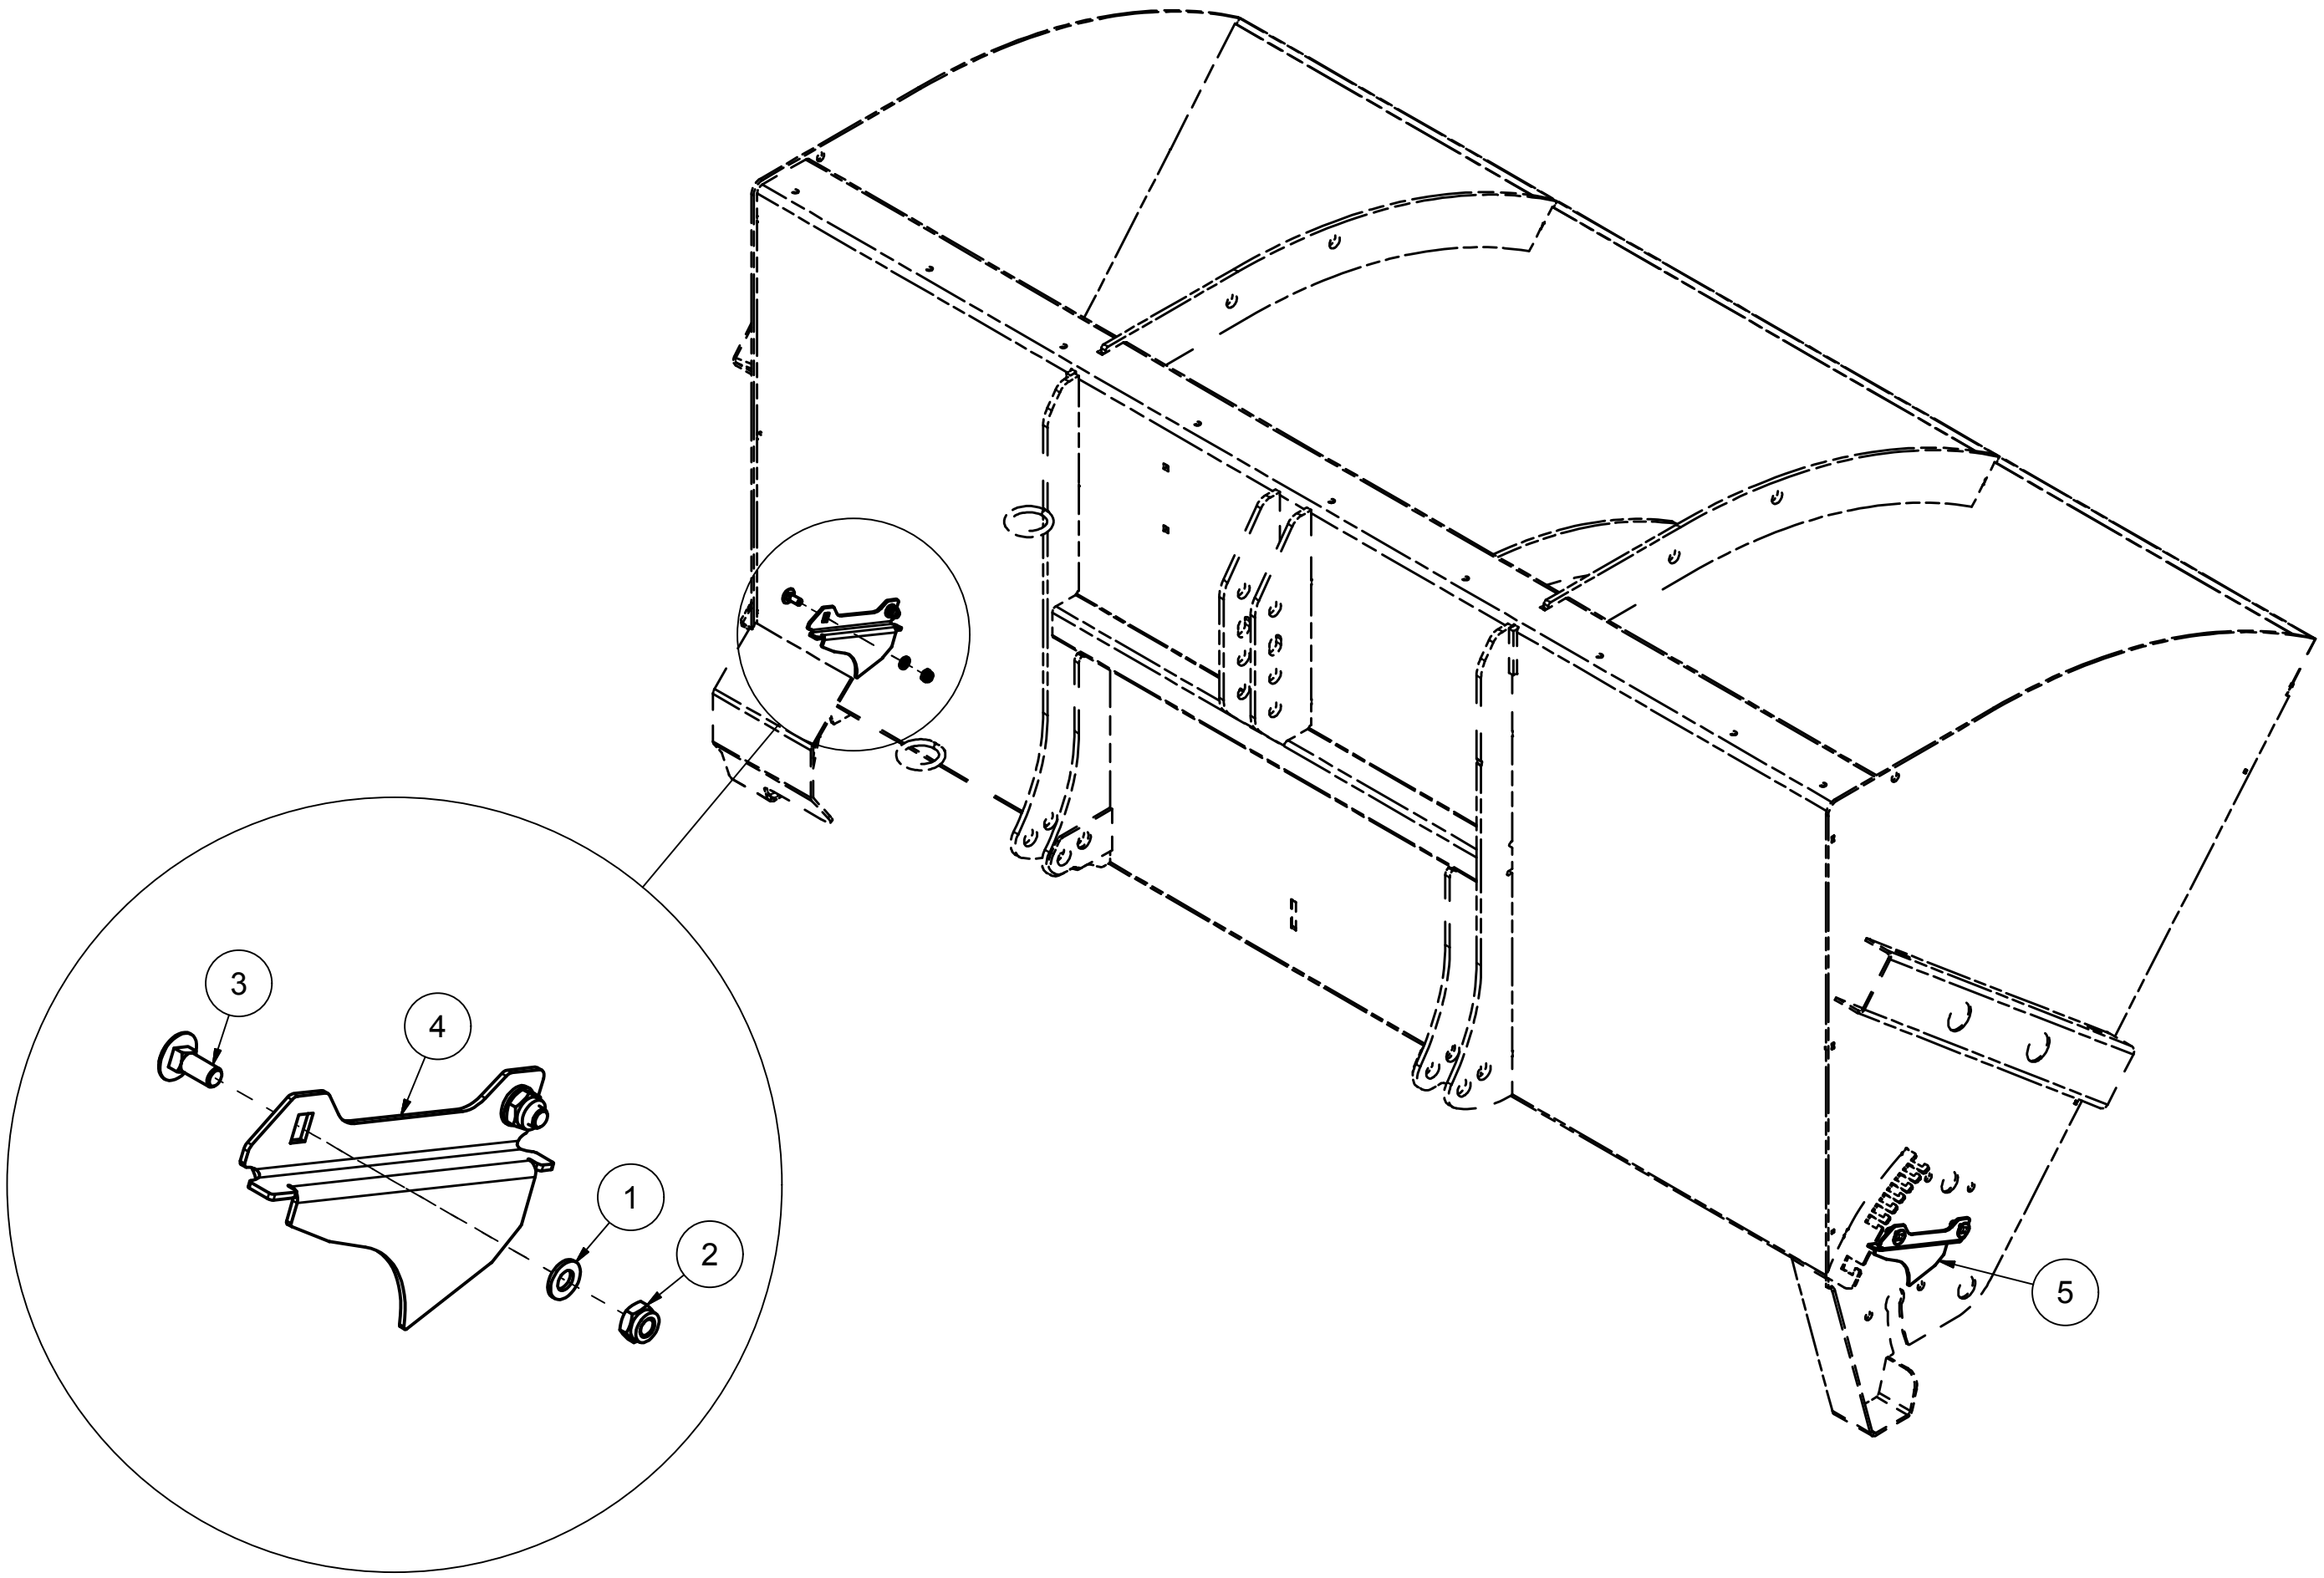

26208007 Tetningsplater

Pos	Ant	Artikkelnr	Beskrivelse
1	4	2537060	Underlagsskive M10 A4 DIN 125
2	4	2483810	Lockingmutter M10 A4 DIN 985
3	4	2444297	Låseskrue M10x25 A4 DIN 603
4	1	12620014	Tetningsplate høyre
5	1	12620015	Tetningsplate venstre