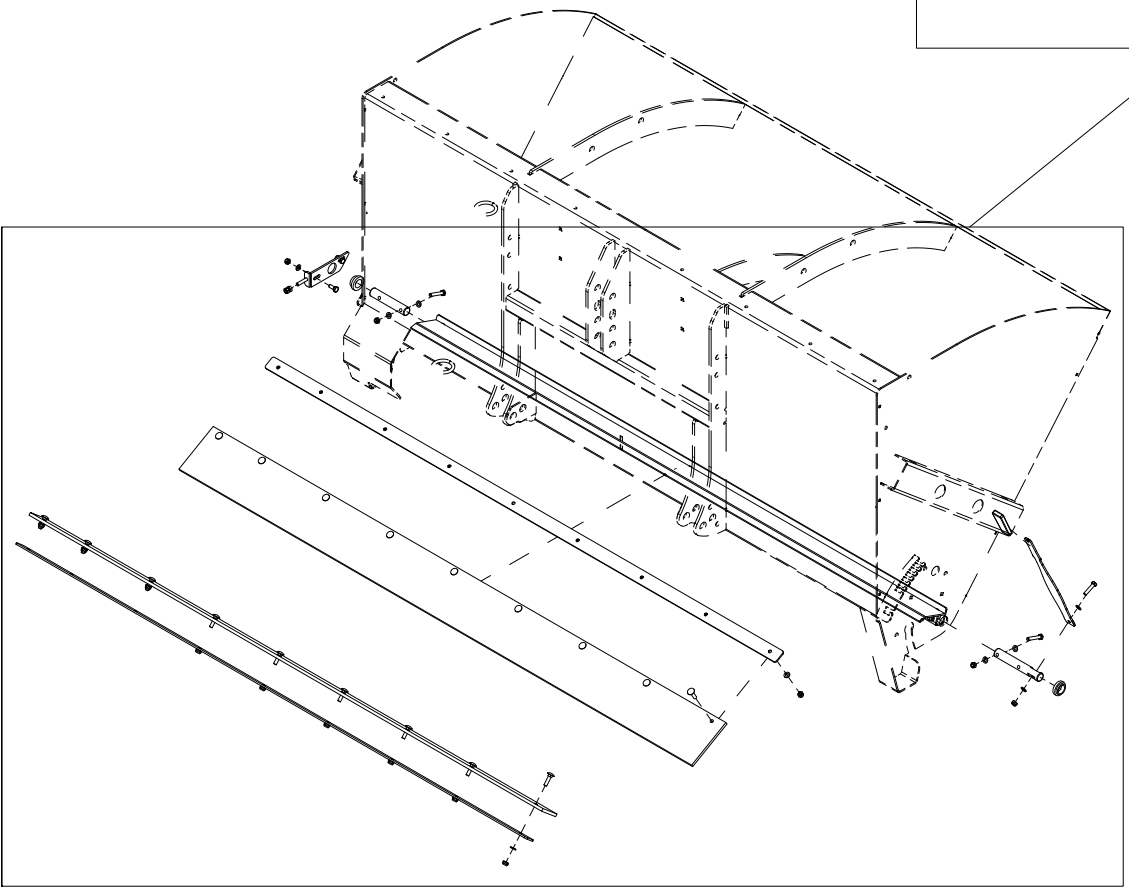

26208004 Mengderegulering

Pos	Ant	Artikkelnr	Beskrivelse
1	1	26111031	Spake
2	2	2531060	Underlagsskive M10 EIZn DIN 125
3	1	2422305	Sekskantskrue M10x45 EIZn 8.8 DIN 931
4	1	2483610	Lockingmutter M10 EIZn DIN 985
5	1	2245062	Håndtak, plast
6	28	2537060	Underlagsskive M10 A4 DIN 125
7	24	2483810	Lockingmutter M10 A4 DIN 985
8	4	2426310	Sekskantskrue M10x60 A4 DIN 931
9	18	2444303	Låseskrue M10x40 A4 DIN 603
10	1	26201004	Mengdereguleringsplate SA1800
11	1	26201012	Plastlager Ø30/50x14,5
12	1	26201013	Plastlager Ø30/50x20,5
13	1	26201009	Aksel Ø30x160
14	1	26201008	Aksel Ø30x203
15	2	26201007	Klempate
16	1	26201005	Gummiplate mengderegulering
17	1	26201006	Gummitetning
18	1	26201011	Brakett
19	2	2426297	Sekskantskrue M10x25 A4 DIN 933
20	2	2489410	Sekskantmutter M10 A4 DIN 934