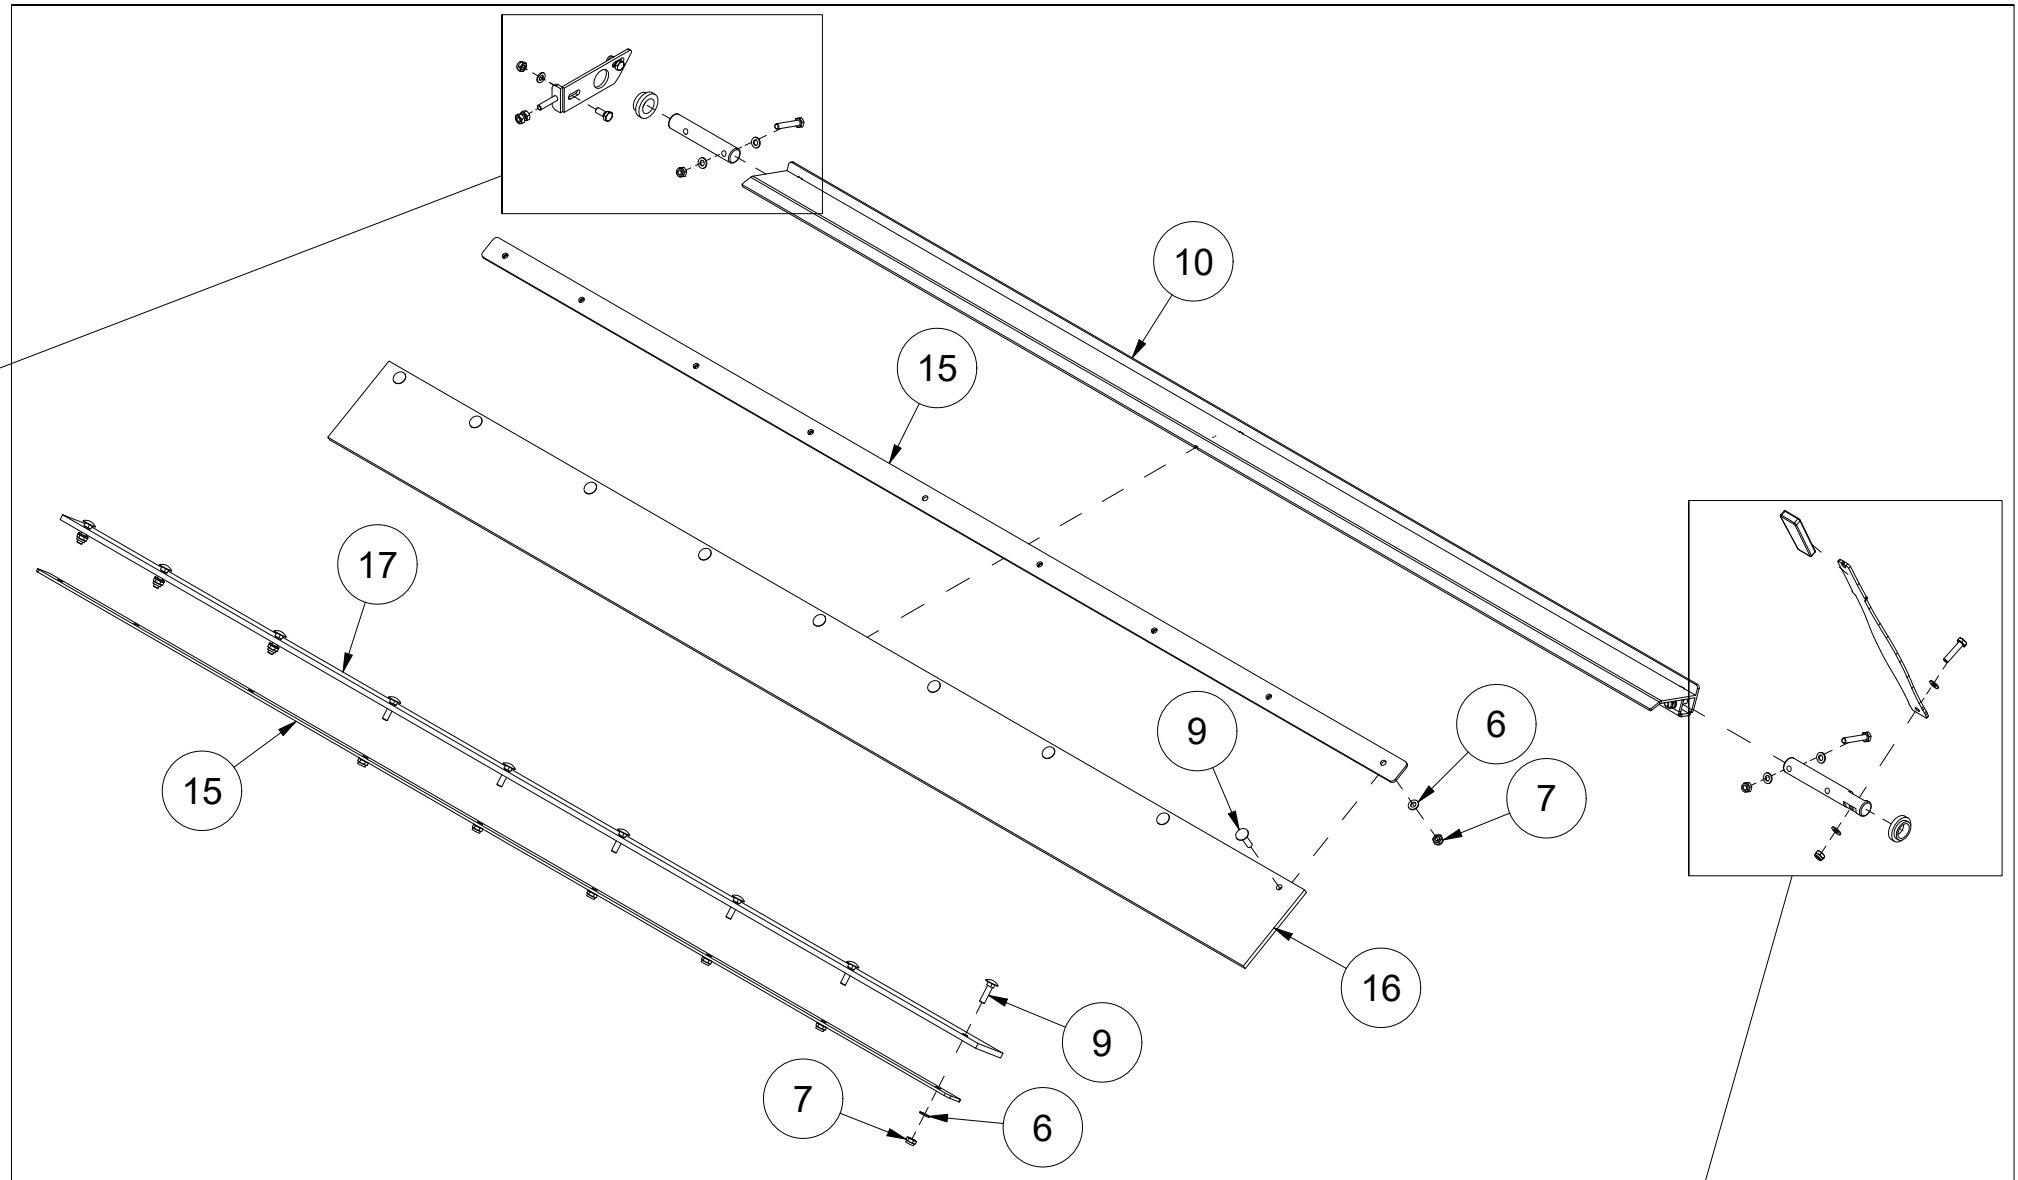

26208002 Omrører

Pos	Ant	Artikkelnr	Beskrivelse
1	1	1261182	Aksel
2	1	2964193	Kjedehjul 38 t 3/4"
3	2	2954171	Flenslager UCFL 206 30mm
4	1	2115129	Passkile 8x7 L32 St DIN 6885A
5	8	2531072	Underlagsskive M14 EIZn DIN 125
6	4	2422400	Sekskantskrue M14x45 EIZn 8.8 DIN 933
7	4	2483612	Lockingmutter M14 EIZn DIN 985
8	1	1411299	Skive
9	1	2534060	Fjærskive M10 EIZn DIN 127
10	1	2422299	Sekskantskrue M10x30 EIZn 8.8 DIN 933
11	4	2537060	Underlagsskive M10 A4 DIN 125
12	2	2426310	Sekskantskrue M10x60 A4 DIN 931
13	2	2483810	Lockingmutter M10 A4 DIN 985
14	1	1261181	Aksel
15	1	1261177	Deksel, flenslager
16	1	12620002	Rører SA1800

26208004 Mengderegulering

Pos	Ant	Artikkelnr	Beskrivelse
1	1	26111031	Spake
2	2	2531060	Underlagsskive M10 EIZn DIN 125
3	1	2422305	Sekskantskrue M10x45 EIZn 8.8 DIN 931
4	1	2483610	Lockingmutter M10 EIZn DIN 985
5	1	2245062	Håndtak, plast
6	28	2537060	Underlagsskive M10 A4 DIN 125
7	24	2483810	Lockingmutter M10 A4 DIN 985
8	4	2426310	Sekskantskrue M10x60 A4 DIN 931
9	18	2444303	Låseskrue M10x40 A4 DIN 603
10	1	26201004	Mengdereguleringsplate SA1800
11	1	26201012	Plastlager Ø30/50x14,5
12	1	26201013	Plastlager Ø30/50x20,5
13	1	26201009	Aksel Ø30x160
14	1	26201008	Aksel Ø30x203
15	2	26201007	Klempate
16	1	26201005	Gummiplate mengderegulering
17	1	26201006	Gummitetning
18	1	26201011	Brakett
19	2	2426297	Sekskantskrue M10x25 A4 DIN 933
20	2	2489410	Sekskantmutter M10 A4 DIN 934

26208006 Mengdereguleringsventil

Pos	Ant	Artikkelnr	Beskrivelse
1	1	2955342	Mengdereguleringsventil
2	2	2422217	Sekskantskrue M6x50 EIZn 8.8 DIN 931
3	2	2483608	Lockingmutter M6 EIZn DIN 985
4	3	2957768	Ansatsnippel GEK BSP 1/2" L15 ED
5	2	2957771	Svivelnippel 90° EVWK 15L
6	1	2957775	T-ansatsnippel EVTK 15L
7	2	2531039	Underlagsskive M6 EIZn DIN 125
8	1	12620016	Brakket nedre
9	1	12620017	Brakett øvre
10	2	2531060	Underlagsskive M10 EIZn DIN 125
11	2	2483610	Lockingmutter M10 EIZn DIN 985
12	2	2344330	Låseskrue M10x25 EIZn 8.8 DIN 603