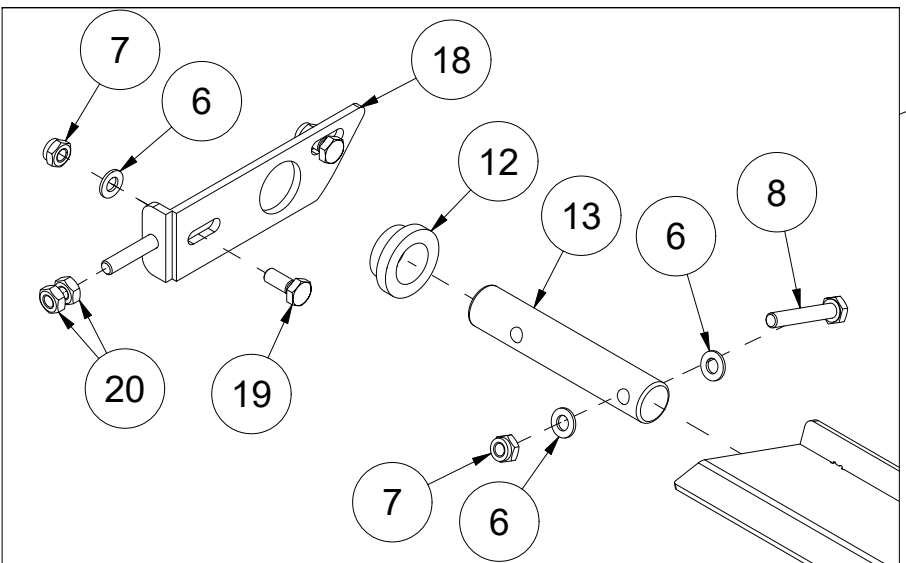

26208002 Omrører

Pos	Ant	Artikkelnr	Beskrivelse
1	1	1261182	Aksel
2	1	2964193	Kjedehjul 38 t 3/4"
3	2	2954171	Flenslager UCFL 206 30mm
4	1	2115129	Passkile 8x7 L32 St DIN 6885A
5	8	2531072	Underlagsskive M14 EIZn DIN 125
6	4	2422400	Sekskantskrue M14x45 EIZn 8.8 DIN 933
7	4	2483612	Lockingmutter M14 EIZn DIN 985
8	1	1411299	Skive
9	1	2534060	Fjærskive M10 EIZn DIN 127
10	1	2422299	Sekskantskrue M10x30 EIZn 8.8 DIN 933
11	4	2537060	Underlagsskive M10 A4 DIN 125
12	2	2426310	Sekskantskrue M10x60 A4 DIN 931
13	2	2483810	Lockingmutter M10 A4 DIN 985
14	1	1261181	Aksel
15	1	1261177	Deksel, flenslager
16	1	12620002	Rører SA1800

26208004 Mengderegulering

Pos	Ant	Artikkelnr	Beskrivelse
1	1	26111031	Spake
2	2	2531060	Underlagsskive M10 EIZn DIN 125
3	1	2422305	Sekskantskrue M10x45 EIZn 8.8 DIN 931
4	1	2483610	Lockingmutter M10 EIZn DIN 985
5	1	2245062	Håndtak, plast
6	28	2537060	Underlagsskive M10 A4 DIN 125
7	24	2483810	Lockingmutter M10 A4 DIN 985
8	4	2426310	Sekskantskrue M10x60 A4 DIN 931
9	18	2444303	Låseskrue M10x40 A4 DIN 603
10	1	26201004	Mengdereguleringsplate SA1800
11	1	26201012	Plastlager Ø30/50x14,5
12	1	26201013	Plastlager Ø30/50x20,5
13	1	26201009	Aksel Ø30x160
14	1	26201008	Aksel Ø30x203
15	2	26201007	Klempate
16	1	26201005	Gummiplate mengderegulering
17	1	26201006	Gummitetning
18	1	26201011	Brakett
19	2	2426297	Sekskantskrue M10x25 A4 DIN 933
20	2	2489410	Sekskantmutter M10 A4 DIN 934

26208006 Mengdereguleringsventil

Pos	Ant	Artikkelnr	Beskrivelse
1	1	2955342	Mengdereguleringsventil
2	2	2422217	Sekskantskrue M6x50 EIZn 8.8 DIN 931
3	2	2483608	Lockingmutter M6 EIZn DIN 985
4	3	2957768	Ansatsnippel GEK BSP 1/2" L15 ED
5	2	2957771	Svivelnippel 90° EVWK 15L
6	1	2957775	T-ansatsnippel EVTK 15L
7	2	2531039	Underlagsskive M6 EIZn DIN 125
8	1	12620016	Brakket nedre
9	1	12620017	Brakett øvre
10	2	2531060	Underlagsskive M10 EIZn DIN 125
11	2	2483610	Lockingmutter M10 EIZn DIN 985
12	2	2344330	Låseskrue M10x25 EIZn 8.8 DIN 603