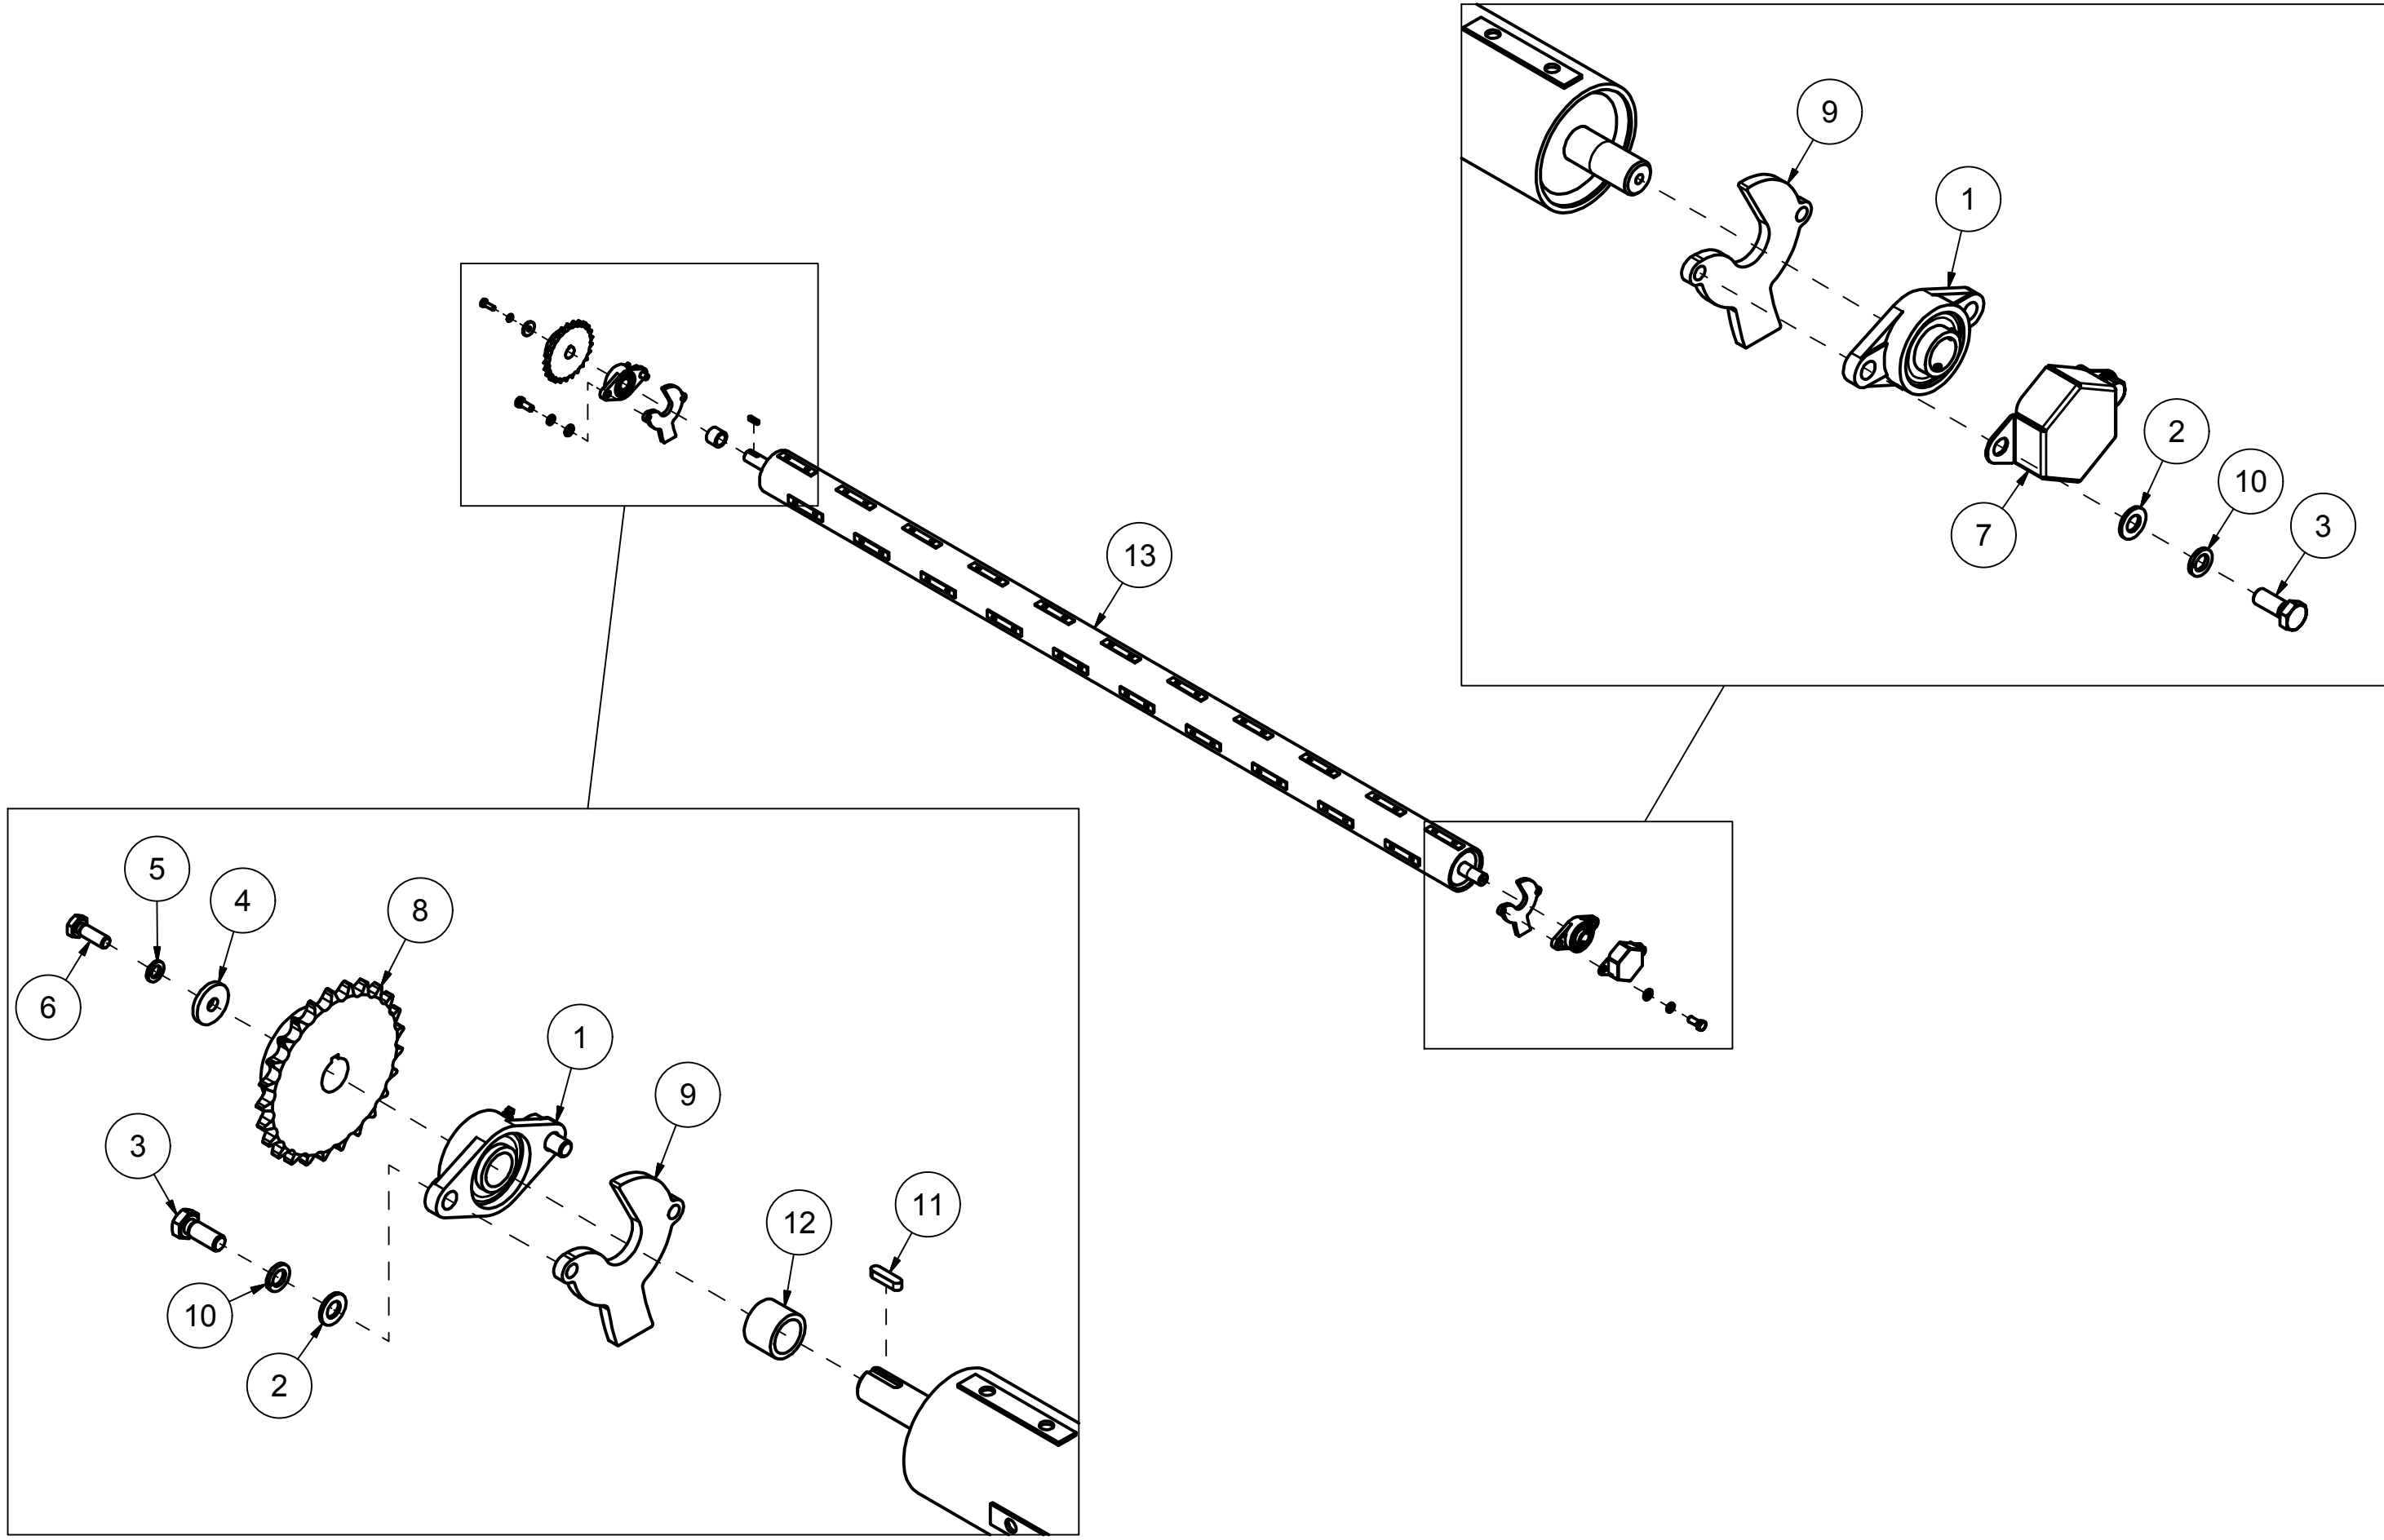

26208003 Utmatervals

Pos	Ant	Artikkelnr	Beskrivelse
1	2	2954171	Flenslager UCFL 206 30mm
2	4	2531072	Underlagsskive M14 EIZn DIN 125
3	4	2422396	Sekskantskrue M14x35 EIZn 8.8 DIN 933
4	1	1411299	Skive
5	1	2534060	Fjærskive M10 EIZn DIN 127
6	1	2422299	Sekskantskrue M10x30 EIZn 8.8 DIN 933
7	1	1261177	Deksel, flenslager
8	1	2964185	Kjedehjul 25 t 3/4"
9	2	1261184	Tetningsplate
10	4	2534072	Fjærskive M14 EIZn DIN 127
11	1	2115129	Passkile 8x7 L32 St DIN 6885A
12	1	1261151	Hylse
13	1	12620003	Vals SA1800