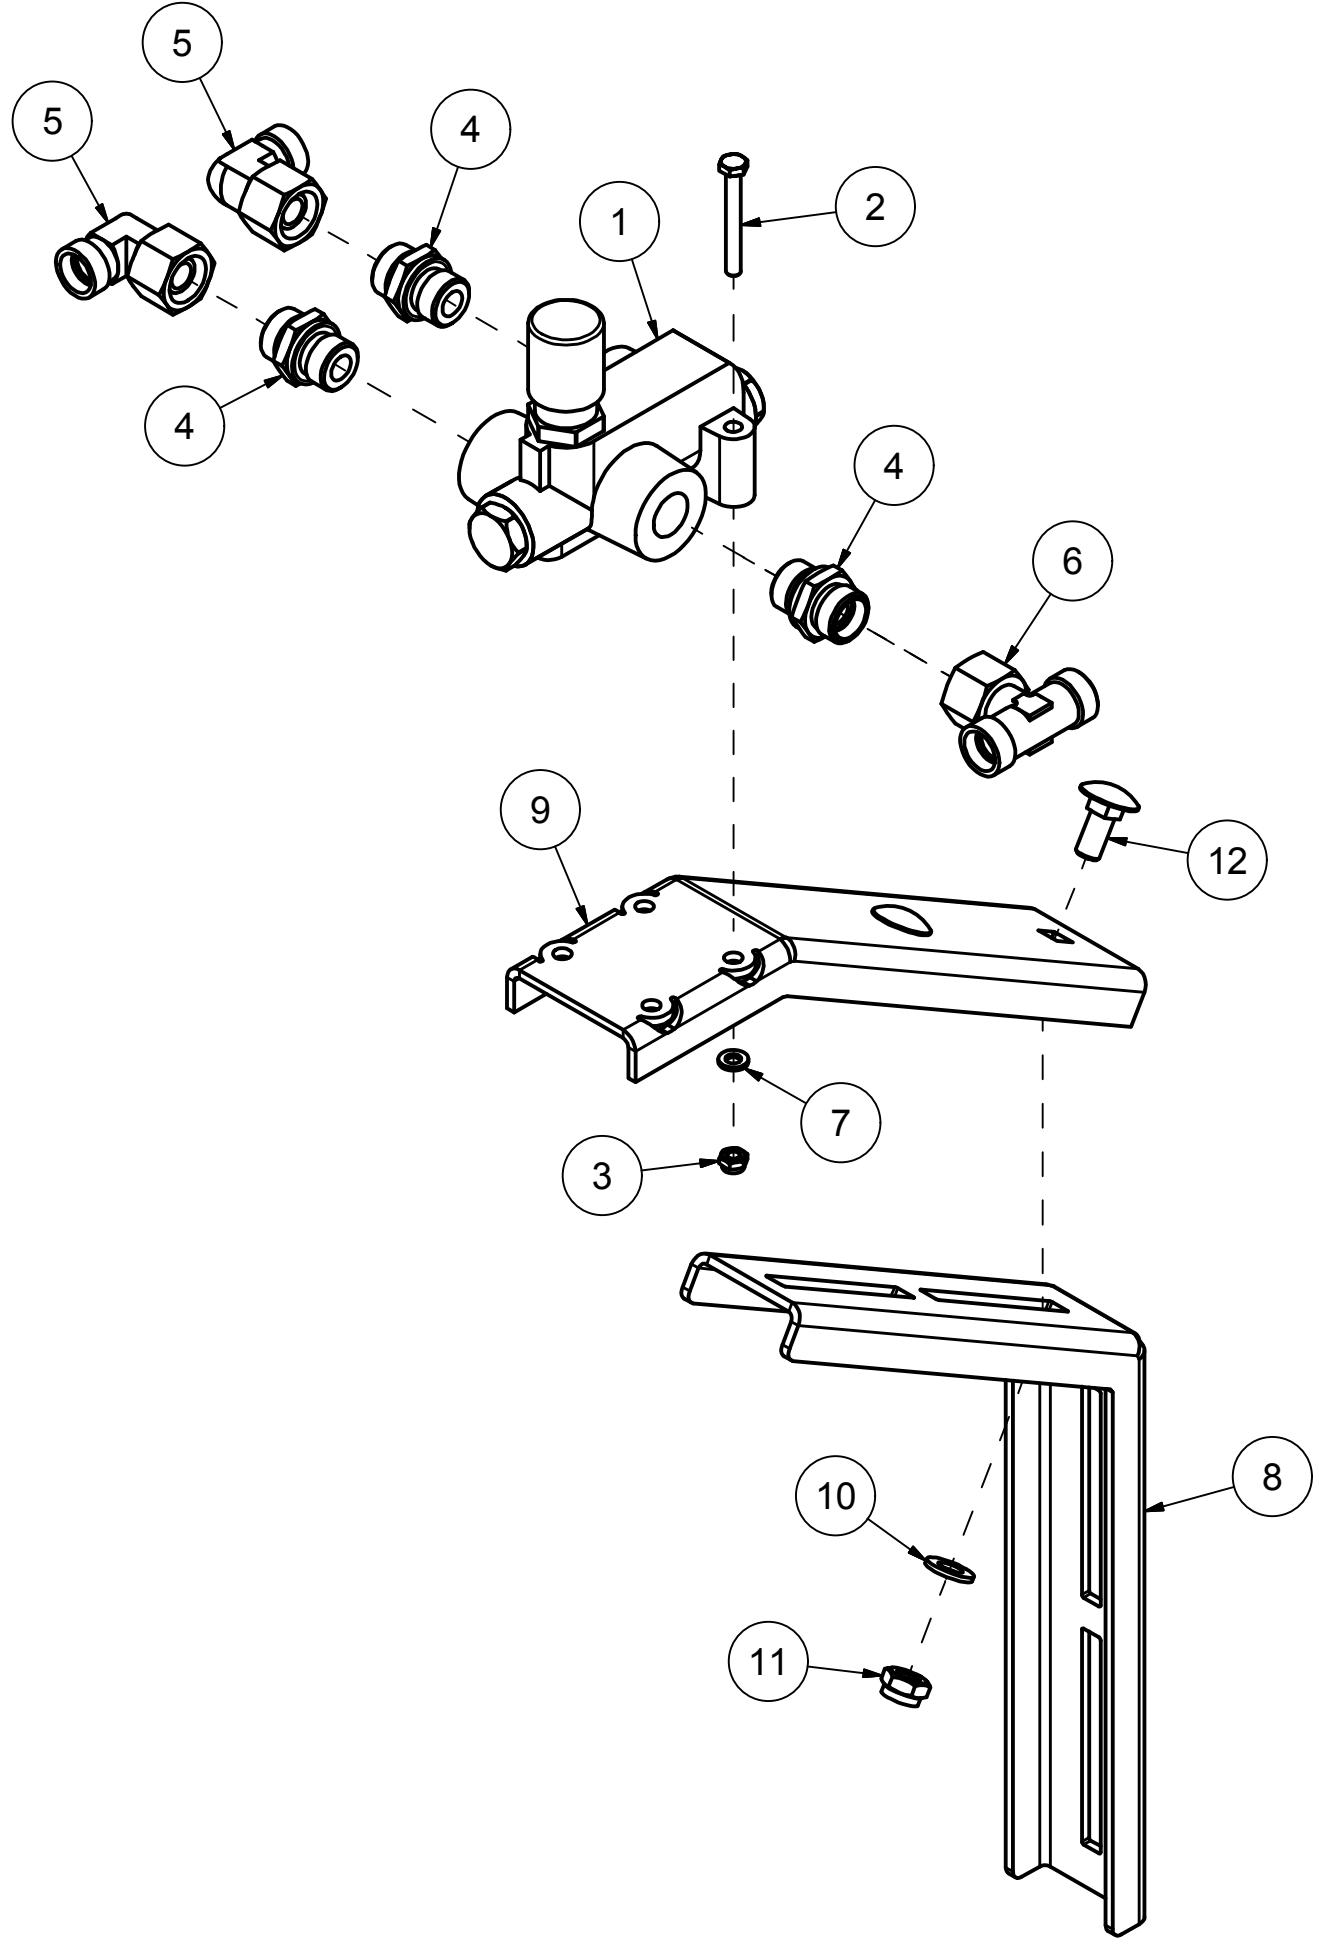

26208004 Mengderegulering

Pos	Ant	Artikkelnr	Beskrivelse
1	1	26111031	Spake
2	2	2531060	Underlagsskive M10 EIZn DIN 125
3	1	2422305	Sekskantskrue M10x45 EIZn 8.8 DIN 931
4	1	2483610	Lockingmutter M10 EIZn DIN 985
5	1	2245062	Håndtak, plast
6	28	2537060	Underlagsskive M10 A4 DIN 125
7	24	2483810	Lockingmutter M10 A4 DIN 985
8	4	2426310	Sekskantskrue M10x60 A4 DIN 931
9	18	2444303	Låseskrue M10x40 A4 DIN 603
10	1	26201004	Mengdereguleringsplate SA1800
11	1	26201012	Plastlager Ø30/50x14,5
12	1	26201013	Plastlager Ø30/50x20,5
13	1	26201009	Aksel Ø30x160
14	1	26201008	Aksel Ø30x203
15	2	26201007	Klempate
16	1	26201005	Gummiplate mengderegulering
17	1	26201006	Gummitetning
18	1	26201011	Brakett
19	2	2426297	Sekskantskrue M10x25 A4 DIN 933
20	2	2489410	Sekskantmutter M10 A4 DIN 934

26208006 Mengdereguleringsventil

Pos	Ant	Artikkelnr	Beskrivelse
1	1	2955342	Mengdereguleringsventil
2	2	2422217	Sekskantskrue M6x50 EIZn 8.8 DIN 931
3	2	2483608	Lockingmutter M6 EIZn DIN 985
4	3	2957768	Ansatsnippel GEK BSP 1/2" L15 ED
5	2	2957771	Svivelnippel 90° EVWK 15L
6	1	2957775	T-ansatsnippel EVTK 15L
7	2	2531039	Underlagsskive M6 EIZn DIN 125
8	1	12620016	Brakket nedre
9	1	12620017	Brakett øvre
10	2	2531060	Underlagsskive M10 EIZn DIN 125
11	2	2483610	Lockingmutter M10 EIZn DIN 985
12	2	2344330	Låseskrue M10x25 EIZn 8.8 DIN 603