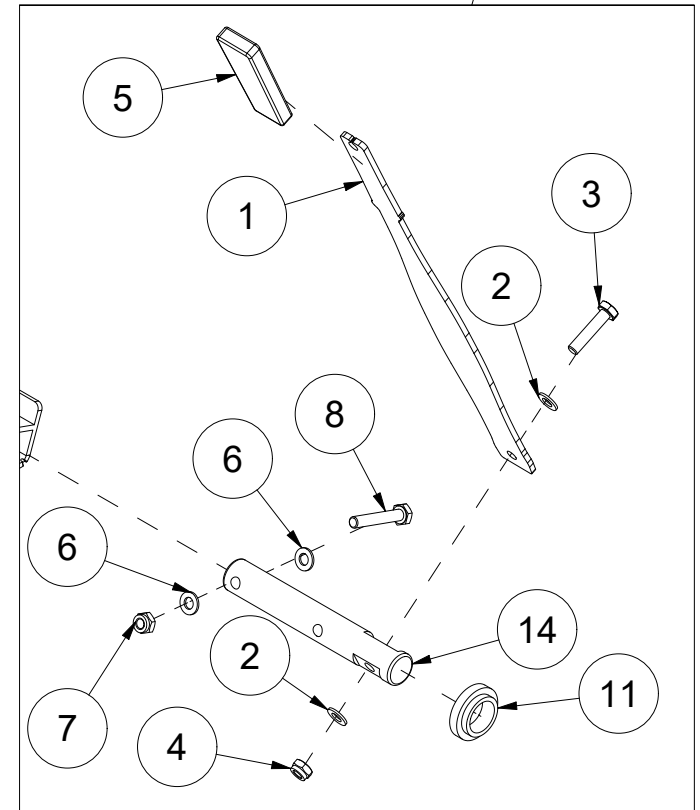

26208002 Omrører

Pos	Ant	Artikkelnr	Beskrivelse
1	1	1261182	Aksel
2	1	2964193	Kjedehjul 38 t 3/4"
3	2	2954171	Flenslager UCFL 206 30mm
4	1	2115129	Passkile 8x7 L32 St DIN 6885A
5	8	2531072	Underlagsskive M14 EIZn DIN 125
6	4	2422400	Sekskantskrue M14x45 EIZn 8.8 DIN 933
7	4	2483612	Lockingmutter M14 EIZn DIN 985
8	1	1411299	Skive
9	1	2534060	Fjærskive M10 EIZn DIN 127
10	1	2422299	Sekskantskrue M10x30 EIZn 8.8 DIN 933
11	4	2537060	Underlagsskive M10 A4 DIN 125
12	2	2426310	Sekskantskrue M10x60 A4 DIN 931
13	2	2483810	Lockingmutter M10 A4 DIN 985
14	1	1261181	Aksel
15	1	1261177	Deksel, flenslager
16	1	12620002	Rører SA1800

26208004 Mengderegulering

Pos	Ant	Artikkelnr	Beskrivelse
1	1	26111031	Spake
2	2	2531060	Underlagsskive M10 EIZn DIN 125
3	1	2422305	Sekskantskrue M10x45 EIZn 8.8 DIN 931
4	1	2483610	Lockingmutter M10 EIZn DIN 985
5	1	2245062	Håndtak, plast
6	28	2537060	Underlagsskive M10 A4 DIN 125
7	24	2483810	Lockingmutter M10 A4 DIN 985
8	4	2426310	Sekskantskrue M10x60 A4 DIN 931
9	18	2444303	Låseskrue M10x40 A4 DIN 603
10	1	26201004	Mengdereguleringsplate SA1800
11	1	26201012	Plastlager Ø30/50x14,5
12	1	26201013	Plastlager Ø30/50x20,5
13	1	26201009	Aksel Ø30x160
14	1	26201008	Aksel Ø30x203
15	2	26201007	Klempate
16	1	26201005	Gummiplate mengderegulering
17	1	26201006	Gummitetning
18	1	26201011	Brakett
19	2	2426297	Sekskantskrue M10x25 A4 DIN 933
20	2	2489410	Sekskantmutter M10 A4 DIN 934

26208007 Tetningsplater

Pos	Ant	Artikkelnr	Beskrivelse
1	4	2537060	Underlagsskive M10 A4 DIN 125
2	4	2483810	Lockingmutter M10 A4 DIN 985
3	4	2444297	Låseskrue M10x25 A4 DIN 603
4	1	12620014	Tetningsplate høyre
5	1	12620015	Tetningsplate venstre