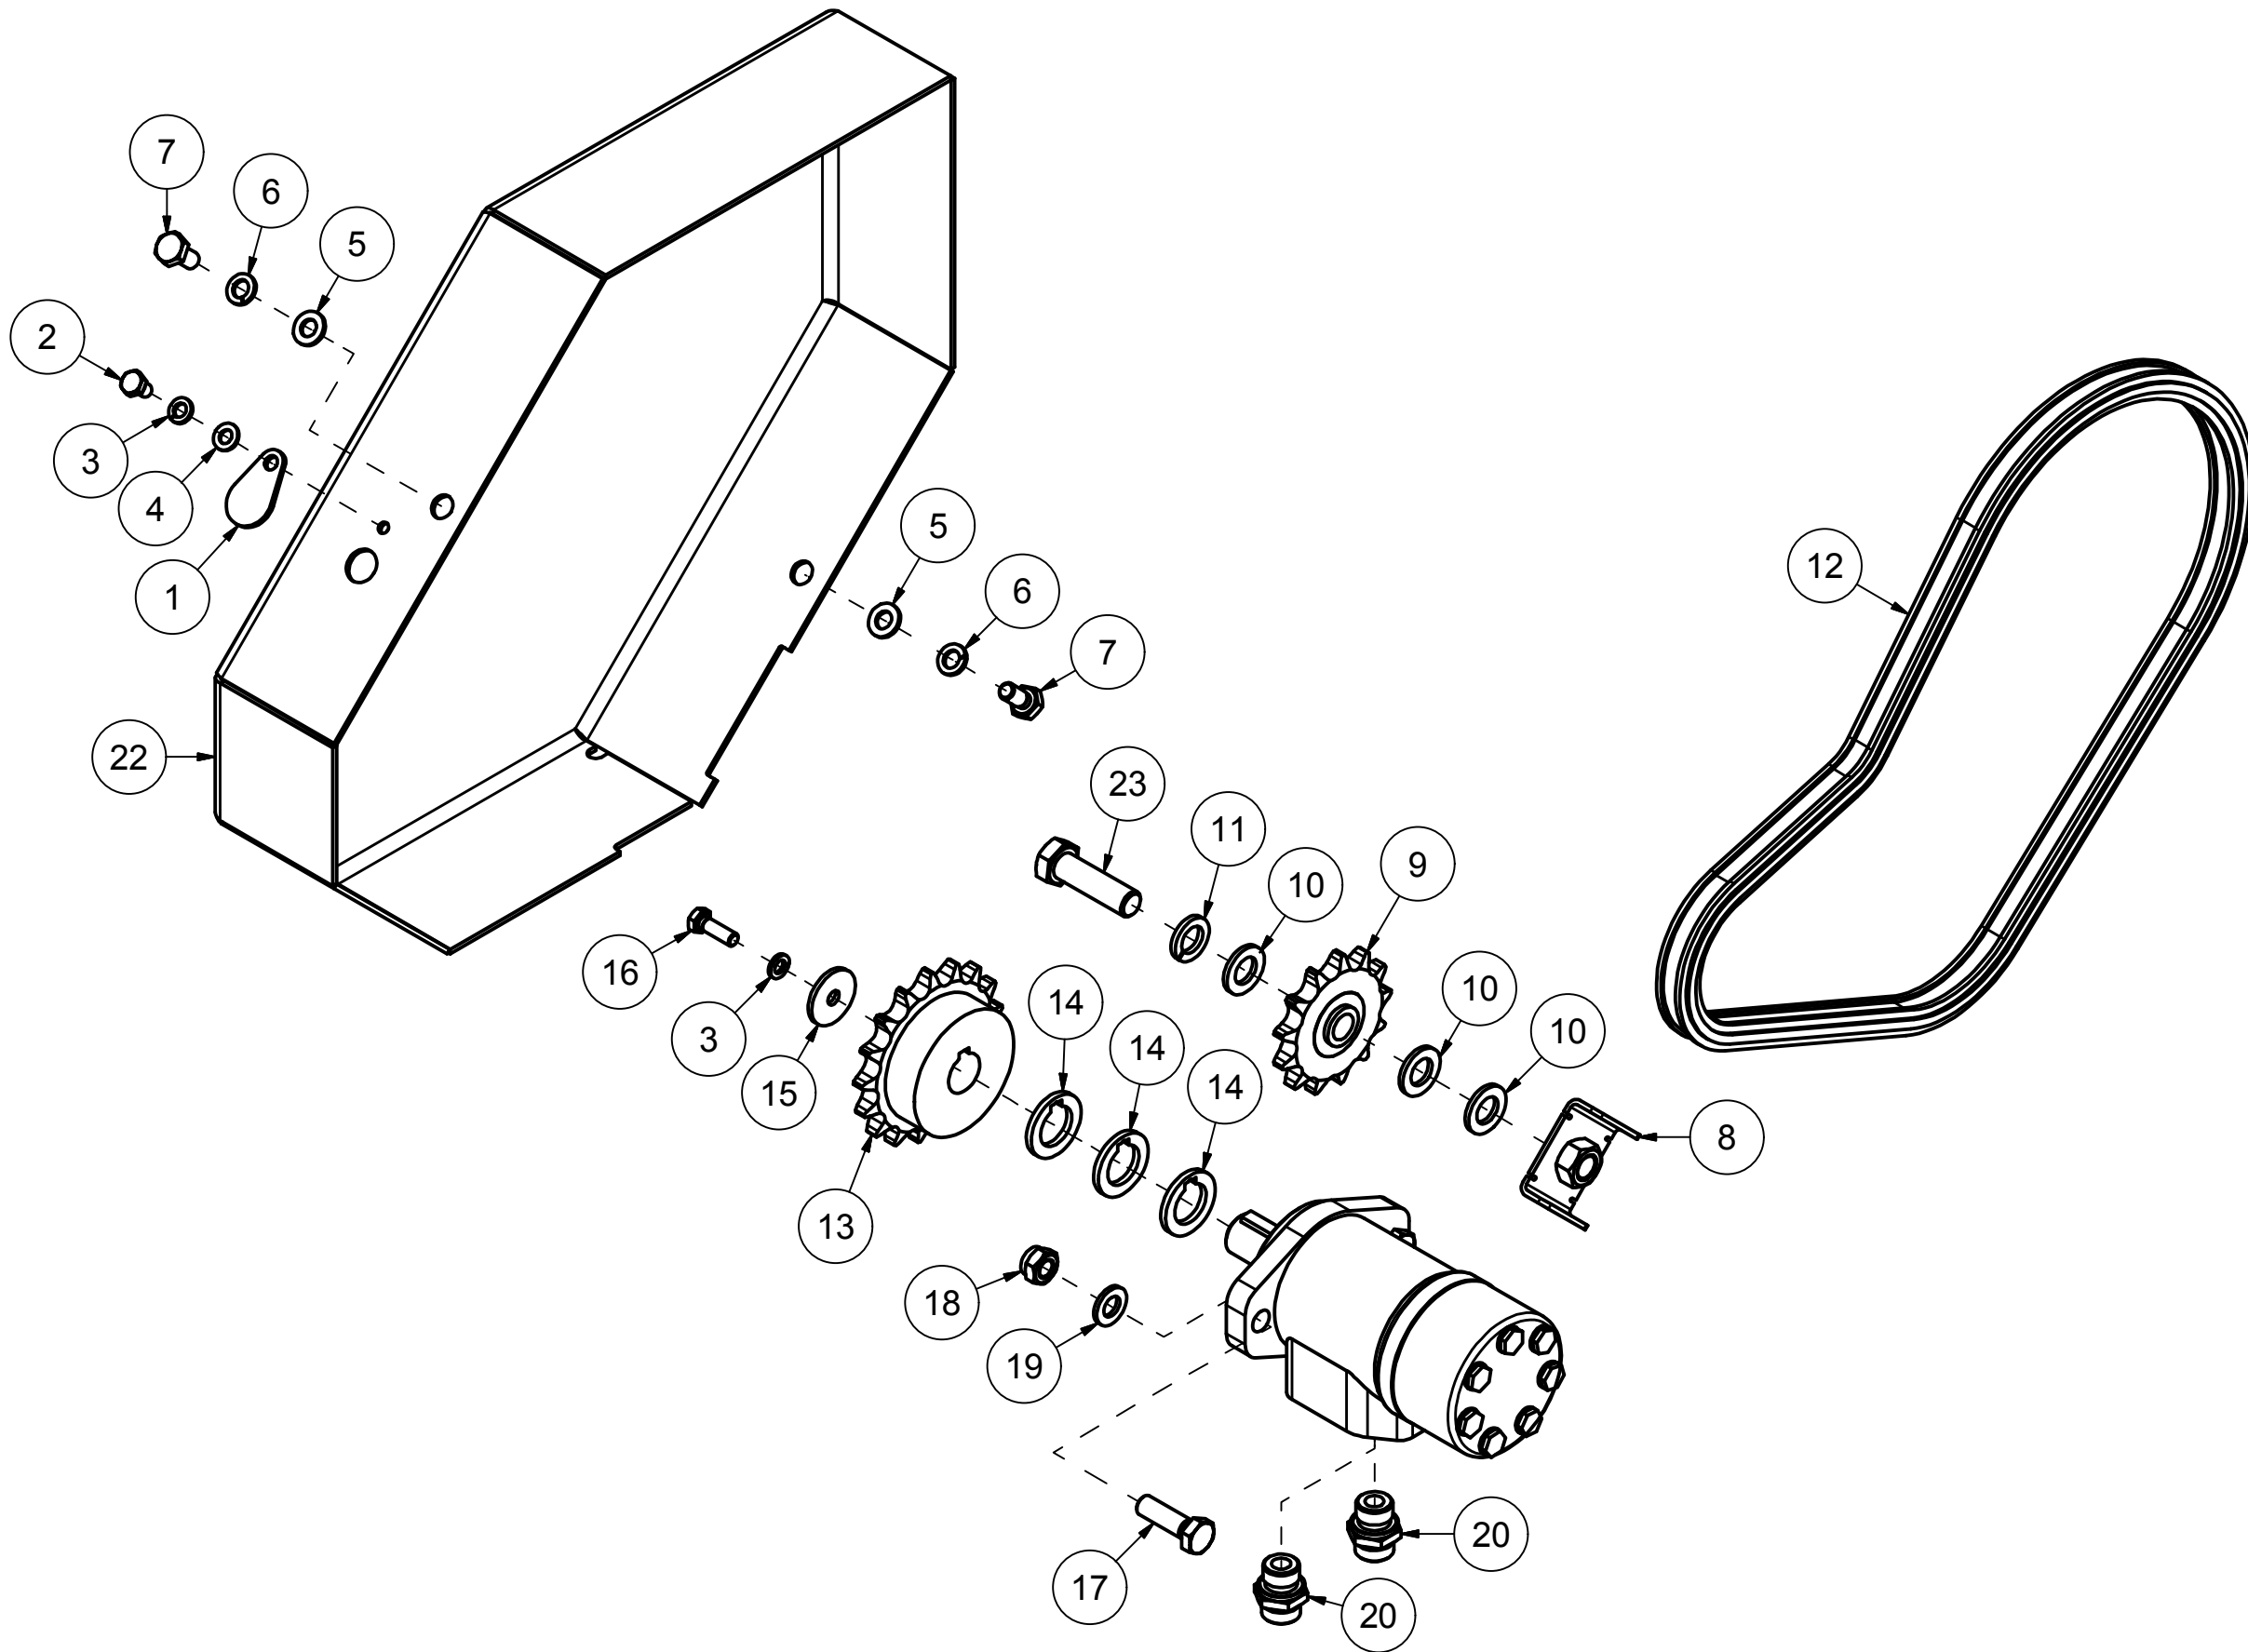

26208005 Hydraulikkmotor og kjede

Pos	Ant	Artikkelnr	Beskrivelse
1	1	1261196	Lokk
2	1	2422236	Sekskantskrue M8x12 EIZn 8.8 DIN 933
3	2	2534047	Fjærskive M8 EIZn DIN 127
4	1	2531047	Underlagsskive M8 EIZn DIN 125
5	2	2531060	Underlagsskive M10 EIZn DIN 125
6	2	2534060	Fjærskive M10 EIZn DIN 127
7	2	2422295	Sekskantskrue M10x20 EIZn 8.8 DIN 933
8	1	1261179	Mutterplate
9	1	2954118	Kjedestrammehjul 3/4" 13 t
10	3	2531078	Underlagsskive M16 EIZn DIN 125
11	1	2534078	Fjærskive M16 EIZn DIN 127
12	1	2963110	Rullekjede 3/4" Simplex 63 ledd
13	1	2964180	Kjedehjul 17 t 3/4"
14	3	1261585	Hylse
15	1	2533058	Karosseriskive ø9/35x3 EIZn
16	1	2422246	Sekskantskrue M8x25 EIZn 8.8 DIN 933
17	2	2422352	Sekskantskrue M12x40 EIZn 8.8 DIN 933
18	2	2483611	Lockingmutter M12 EIZn DIN 985
19	2	2531069	Underlagsskive M12 EIZn DIN 125
20	2	2957768	Ansatsnippel GEK BSP 1/2" L15 ED
21	1	2955514	Hydraulikmotor 315 ccm Nickel Plated shaft
22	1	12620010	Kjedekasse
23	1	2422494	Sekskantskrue M16x55 EIZn 8.8 DIN 931