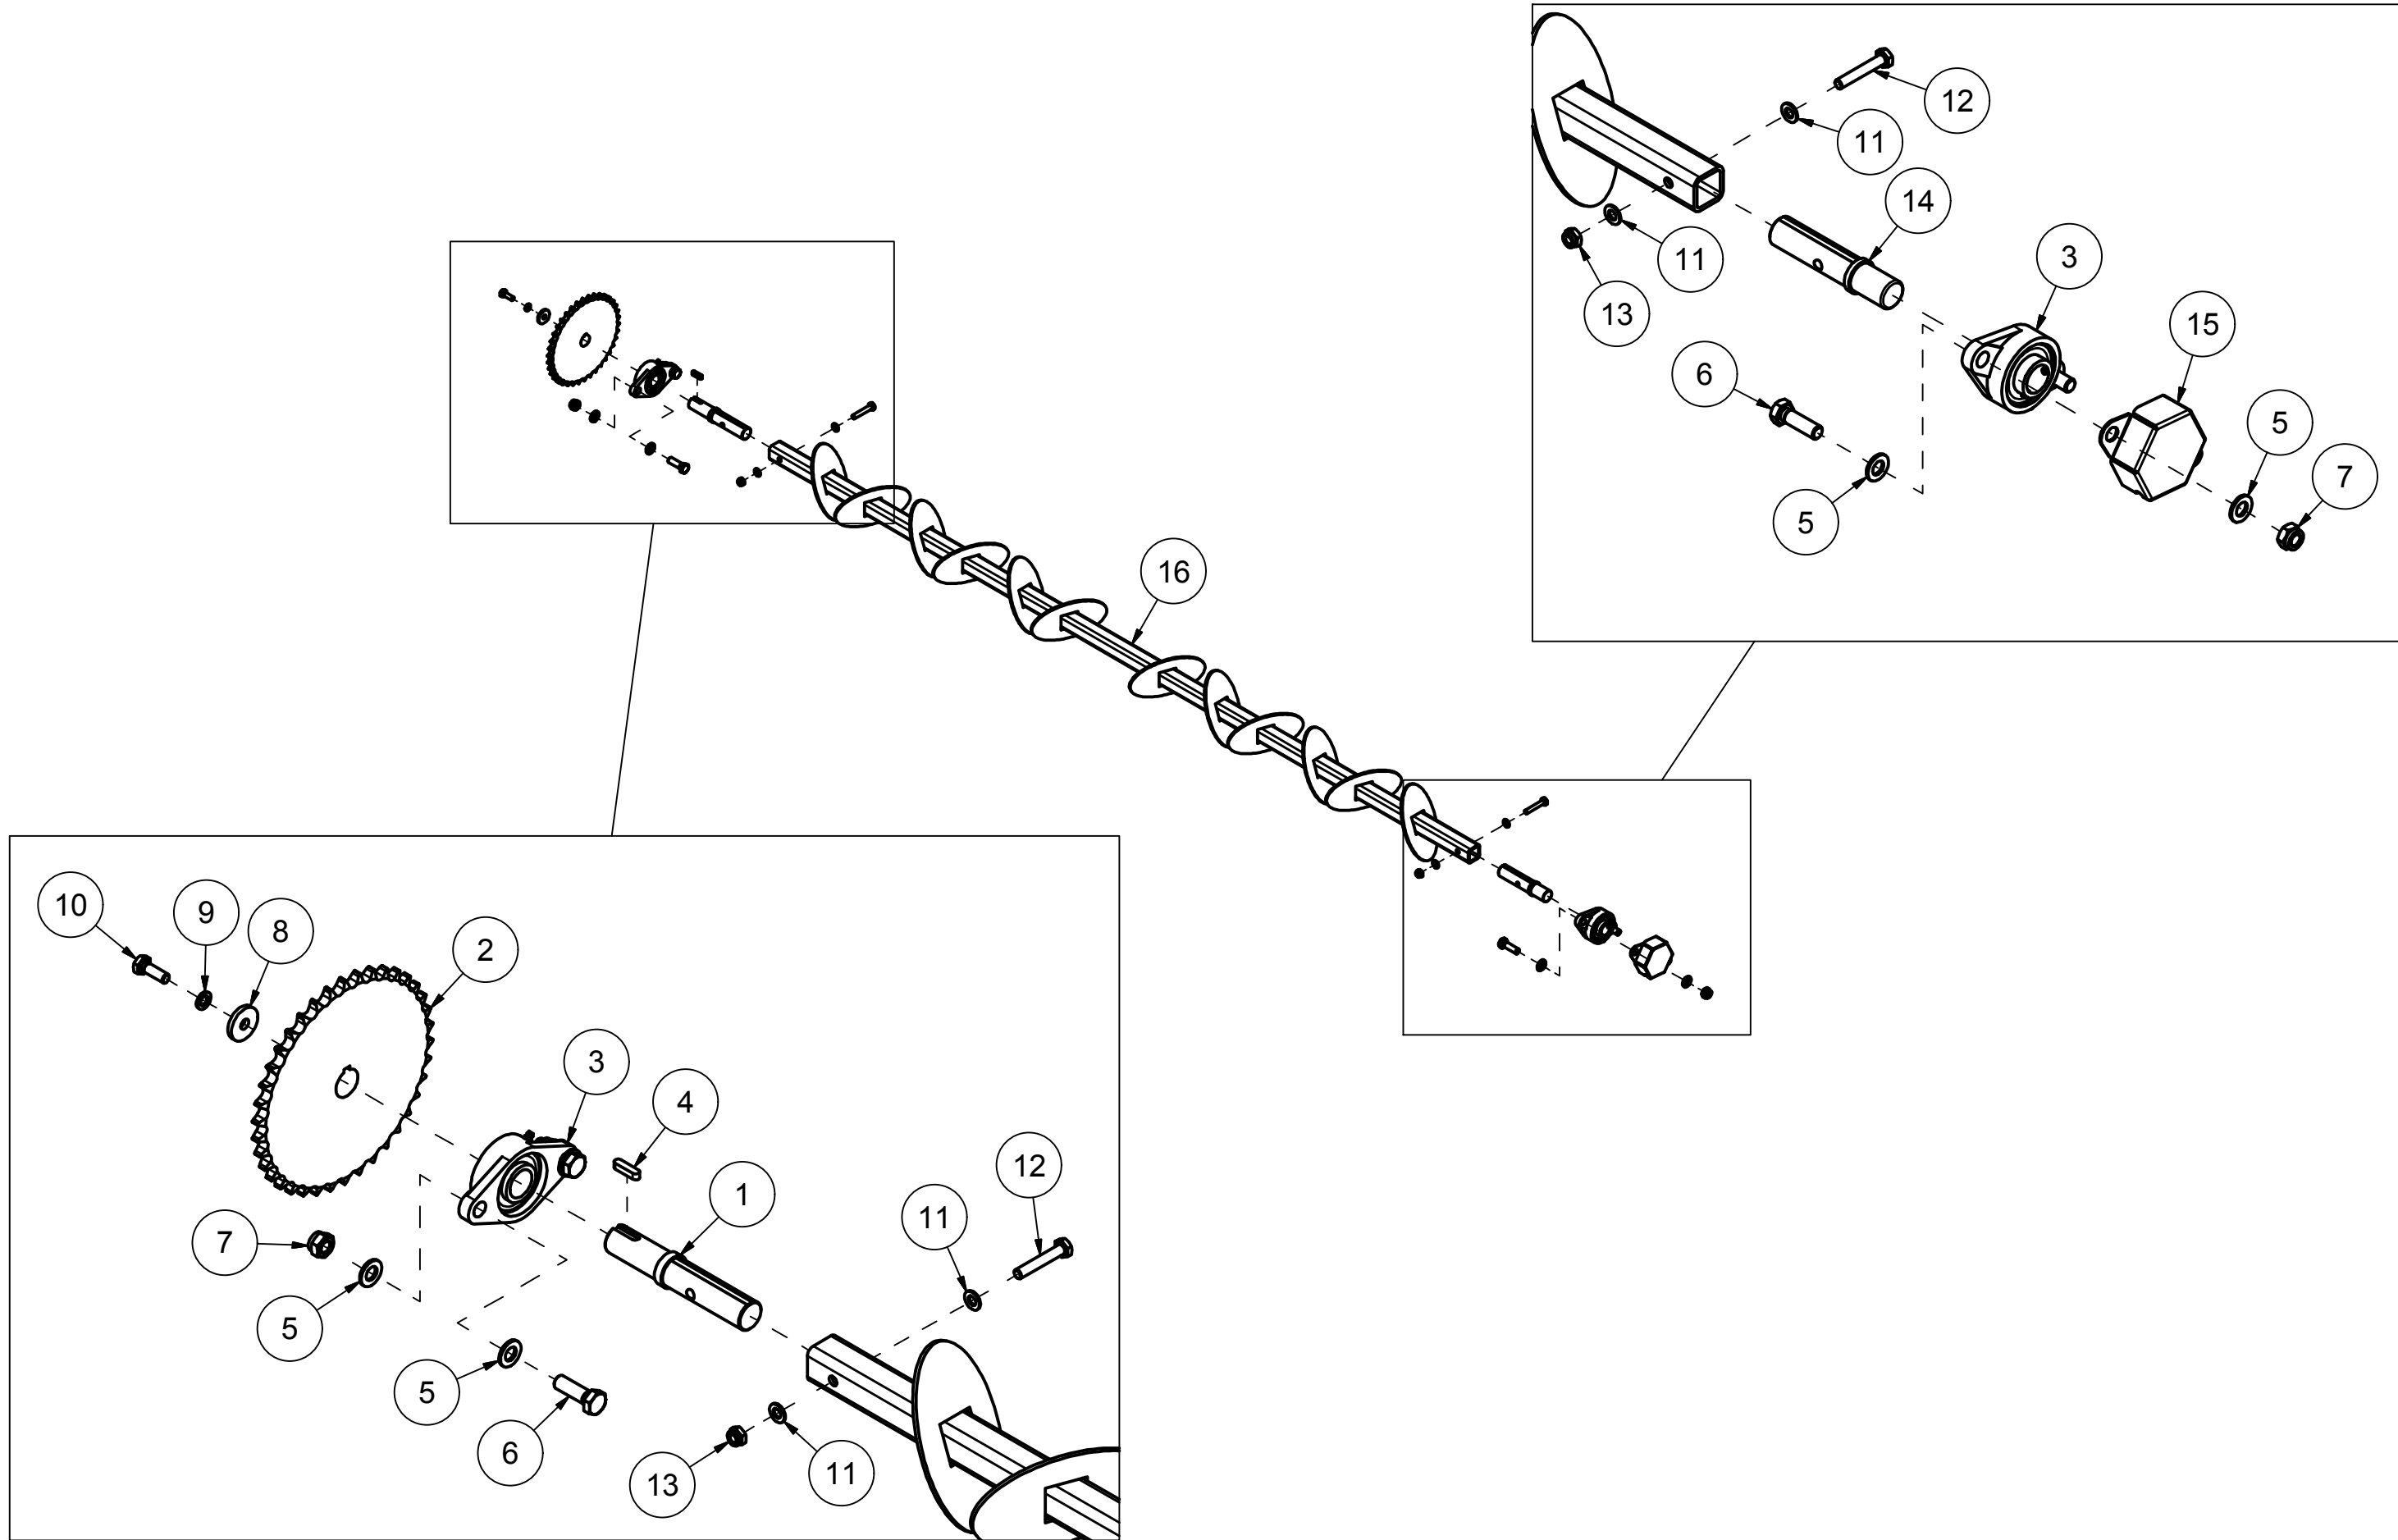

DUUN SA1800
Reservedelskatalog

Duun Industrier as
7630 Åsen, Norway
www.duun.no

26208001 Kasse

Pos	Ant	Artikkelnr	Beskrivelse
1	1	2935063	Klebmerke 68x40 CE
2	1	2935123	Klebmerke 238x75 Sandstrøer samlaskilt
3	1	2935039	Klebmerke 75x40 Smøring oil
4	2	2551730	Trekkarmsbolt kat. 2 Ø28x95
5	4	2556142	Orepinne Ø10x40
6	1	2935170	Klebmerke 50x50 Serienummer
7	2	1261186	Låsepinne
8	2	1261175	Støttefot
9	1	12620001	Kasse SA1800
10	1	2935155	Klebmerke SA1800
11	2	2444297	Låseskrue M10x25 A4 DIN 603
12	2	2537060	Underlagsskive M10 A4 DIN 125
13	2	2483810	Lockingmutter M10 A4 DIN 985

26208002 Omrører

Pos	Ant	Artikkelnr	Beskrivelse
1	1	1261182	Aksel
2	1	2964193	Kjedehjul 38 t 3/4"
3	2	2954171	Flenslager UCFL 206 30mm
4	1	2115129	Passkile 8x7 L32 St DIN 6885A
5	8	2531072	Underlagsskive M14 EIZn DIN 125
6	4	2422400	Sekskantskrue M14x45 EIZn 8.8 DIN 933
7	4	2483612	Lockingmutter M14 EIZn DIN 985
8	1	1411299	Skive
9	1	2534060	Fjærskive M10 EIZn DIN 127
10	1	2422299	Sekskantskrue M10x30 EIZn 8.8 DIN 933
11	4	2537060	Underlagsskive M10 A4 DIN 125
12	2	2426310	Sekskantskrue M10x60 A4 DIN 931
13	2	2483810	Lockingmutter M10 A4 DIN 985
14	1	1261181	Aksel
15	1	1261177	Deksel, flenslager
16	1	12620002	Rører SA1800

26208004 Mengderegulering

Pos	Ant	Artikkelnr	Beskrivelse
1	1	26111031	Spake
2	2	2531060	Underlagsskive M10 EIZn DIN 125
3	1	2422305	Sekskantskrue M10x45 EIZn 8.8 DIN 931
4	1	2483610	Lockingmutter M10 EIZn DIN 985
5	1	2245062	Håndtak, plast
6	28	2537060	Underlagsskive M10 A4 DIN 125
7	24	2483810	Lockingmutter M10 A4 DIN 985
8	4	2426310	Sekskantskrue M10x60 A4 DIN 931
9	18	2444303	Låseskrue M10x40 A4 DIN 603
10	1	26201004	Mengdereguleringsplate SA1800
11	1	26201012	Plastlager Ø30/50x14,5
12	1	26201013	Plastlager Ø30/50x20,5
13	1	26201009	Aksel Ø30x160
14	1	26201008	Aksel Ø30x203
15	2	26201007	Klempate
16	1	26201005	Gummiplate mengderegulering
17	1	26201006	Gummitetning
18	1	26201011	Brakett
19	2	2426297	Sekskantskrue M10x25 A4 DIN 933
20	2	2489410	Sekskantmutter M10 A4 DIN 934