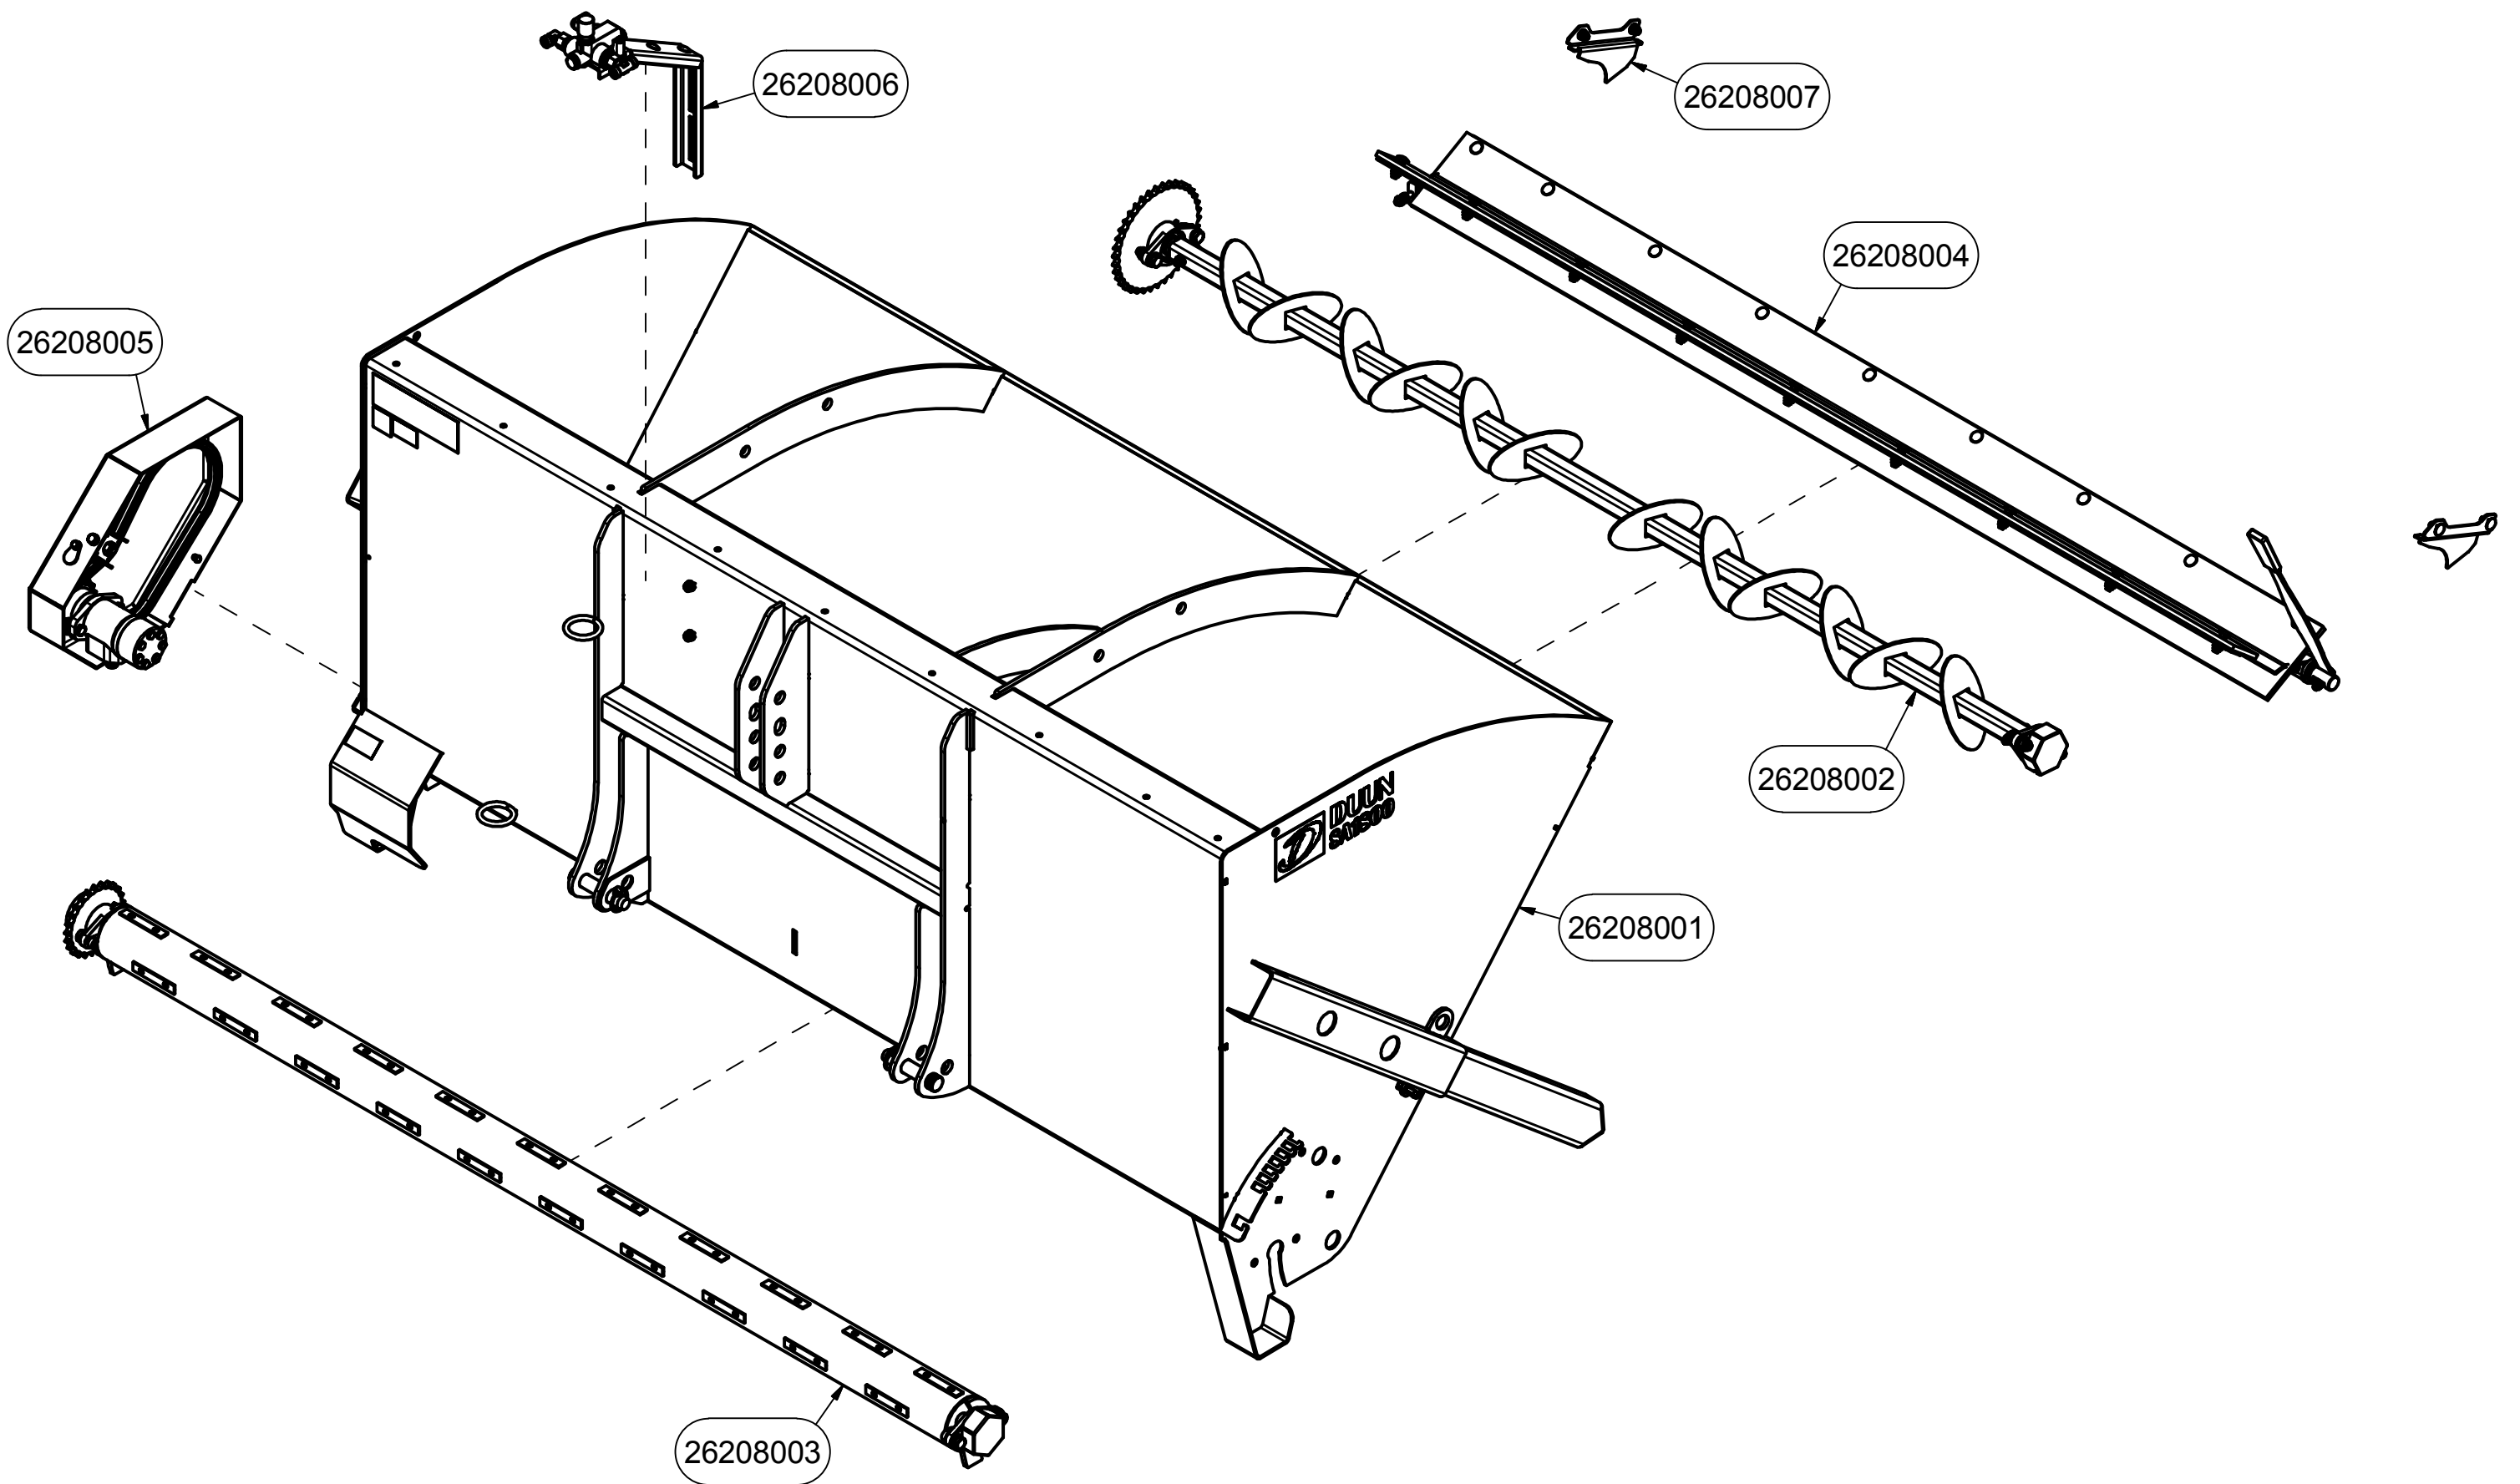

DUUN SA1800
Reservedelskatalog

Duun Industrier as
7630 Åsen, Norway
www.duun.no

26208001 Kasse

Pos	Ant	Artikkelnr	Beskrivelse
1	1	2935063	Klebmerke 68x40 CE
2	1	2935123	Klebmerke 238x75 Sandstrøer samlaskilt
3	1	2935039	Klebmerke 75x40 Smøring oil
4	2	2551730	Trekkarmsbolt kat. 2 Ø28x95
5	4	2556142	Orepinne Ø10x40
6	1	2935170	Klebmerke 50x50 Serienummer
7	2	1261186	Låsepinne
8	2	1261175	Støttefot
9	1	12620001	Kasse SA1800
10	1	2935155	Klebmerke SA1800
11	2	2444297	Låseskrue M10x25 A4 DIN 603
12	2	2537060	Underlagsskive M10 A4 DIN 125
13	2	2483810	Lockingmutter M10 A4 DIN 985

26208002 Omrører

Pos	Ant	Artikkelnr	Beskrivelse
1	1	1261182	Aksel
2	1	2964193	Kjedehjul 38 t 3/4"
3	2	2954171	Flenslager UCFL 206 30mm
4	1	2115129	Passkile 8x7 L32 St DIN 6885A
5	8	2531072	Underlagsskive M14 EIZn DIN 125
6	4	2422400	Sekskantskrue M14x45 EIZn 8.8 DIN 933
7	4	2483612	Lockingmutter M14 EIZn DIN 985
8	1	1411299	Skive
9	1	2534060	Fjærskive M10 EIZn DIN 127
10	1	2422299	Sekskantskrue M10x30 EIZn 8.8 DIN 933
11	4	2537060	Underlagsskive M10 A4 DIN 125
12	2	2426310	Sekskantskrue M10x60 A4 DIN 931
13	2	2483810	Lockingmutter M10 A4 DIN 985
14	1	1261181	Aksel
15	1	1261177	Deksel, flenslager
16	1	12620002	Rører SA1800

26208004 Mengderegulering

Pos	Ant	Artikkelnr	Beskrivelse
1	1	26111031	Spake
2	2	2531060	Underlagsskive M10 EIZn DIN 125
3	1	2422305	Sekskantskrue M10x45 EIZn 8.8 DIN 931
4	1	2483610	Lockingmutter M10 EIZn DIN 985
5	1	2245062	Håndtak, plast
6	28	2537060	Underlagsskive M10 A4 DIN 125
7	24	2483810	Lockingmutter M10 A4 DIN 985
8	4	2426310	Sekskantskrue M10x60 A4 DIN 931
9	18	2444303	Låseskrue M10x40 A4 DIN 603
10	1	26201004	Mengdereguleringsplate SA1800
11	1	26201012	Plastlager Ø30/50x14,5
12	1	26201013	Plastlager Ø30/50x20,5
13	1	26201009	Aksel Ø30x160
14	1	26201008	Aksel Ø30x203
15	2	26201007	Klempate
16	1	26201005	Gummiplate mengderegulering
17	1	26201006	Gummitetning
18	1	26201011	Brakett
19	2	2426297	Sekskantskrue M10x25 A4 DIN 933
20	2	2489410	Sekskantmutter M10 A4 DIN 934