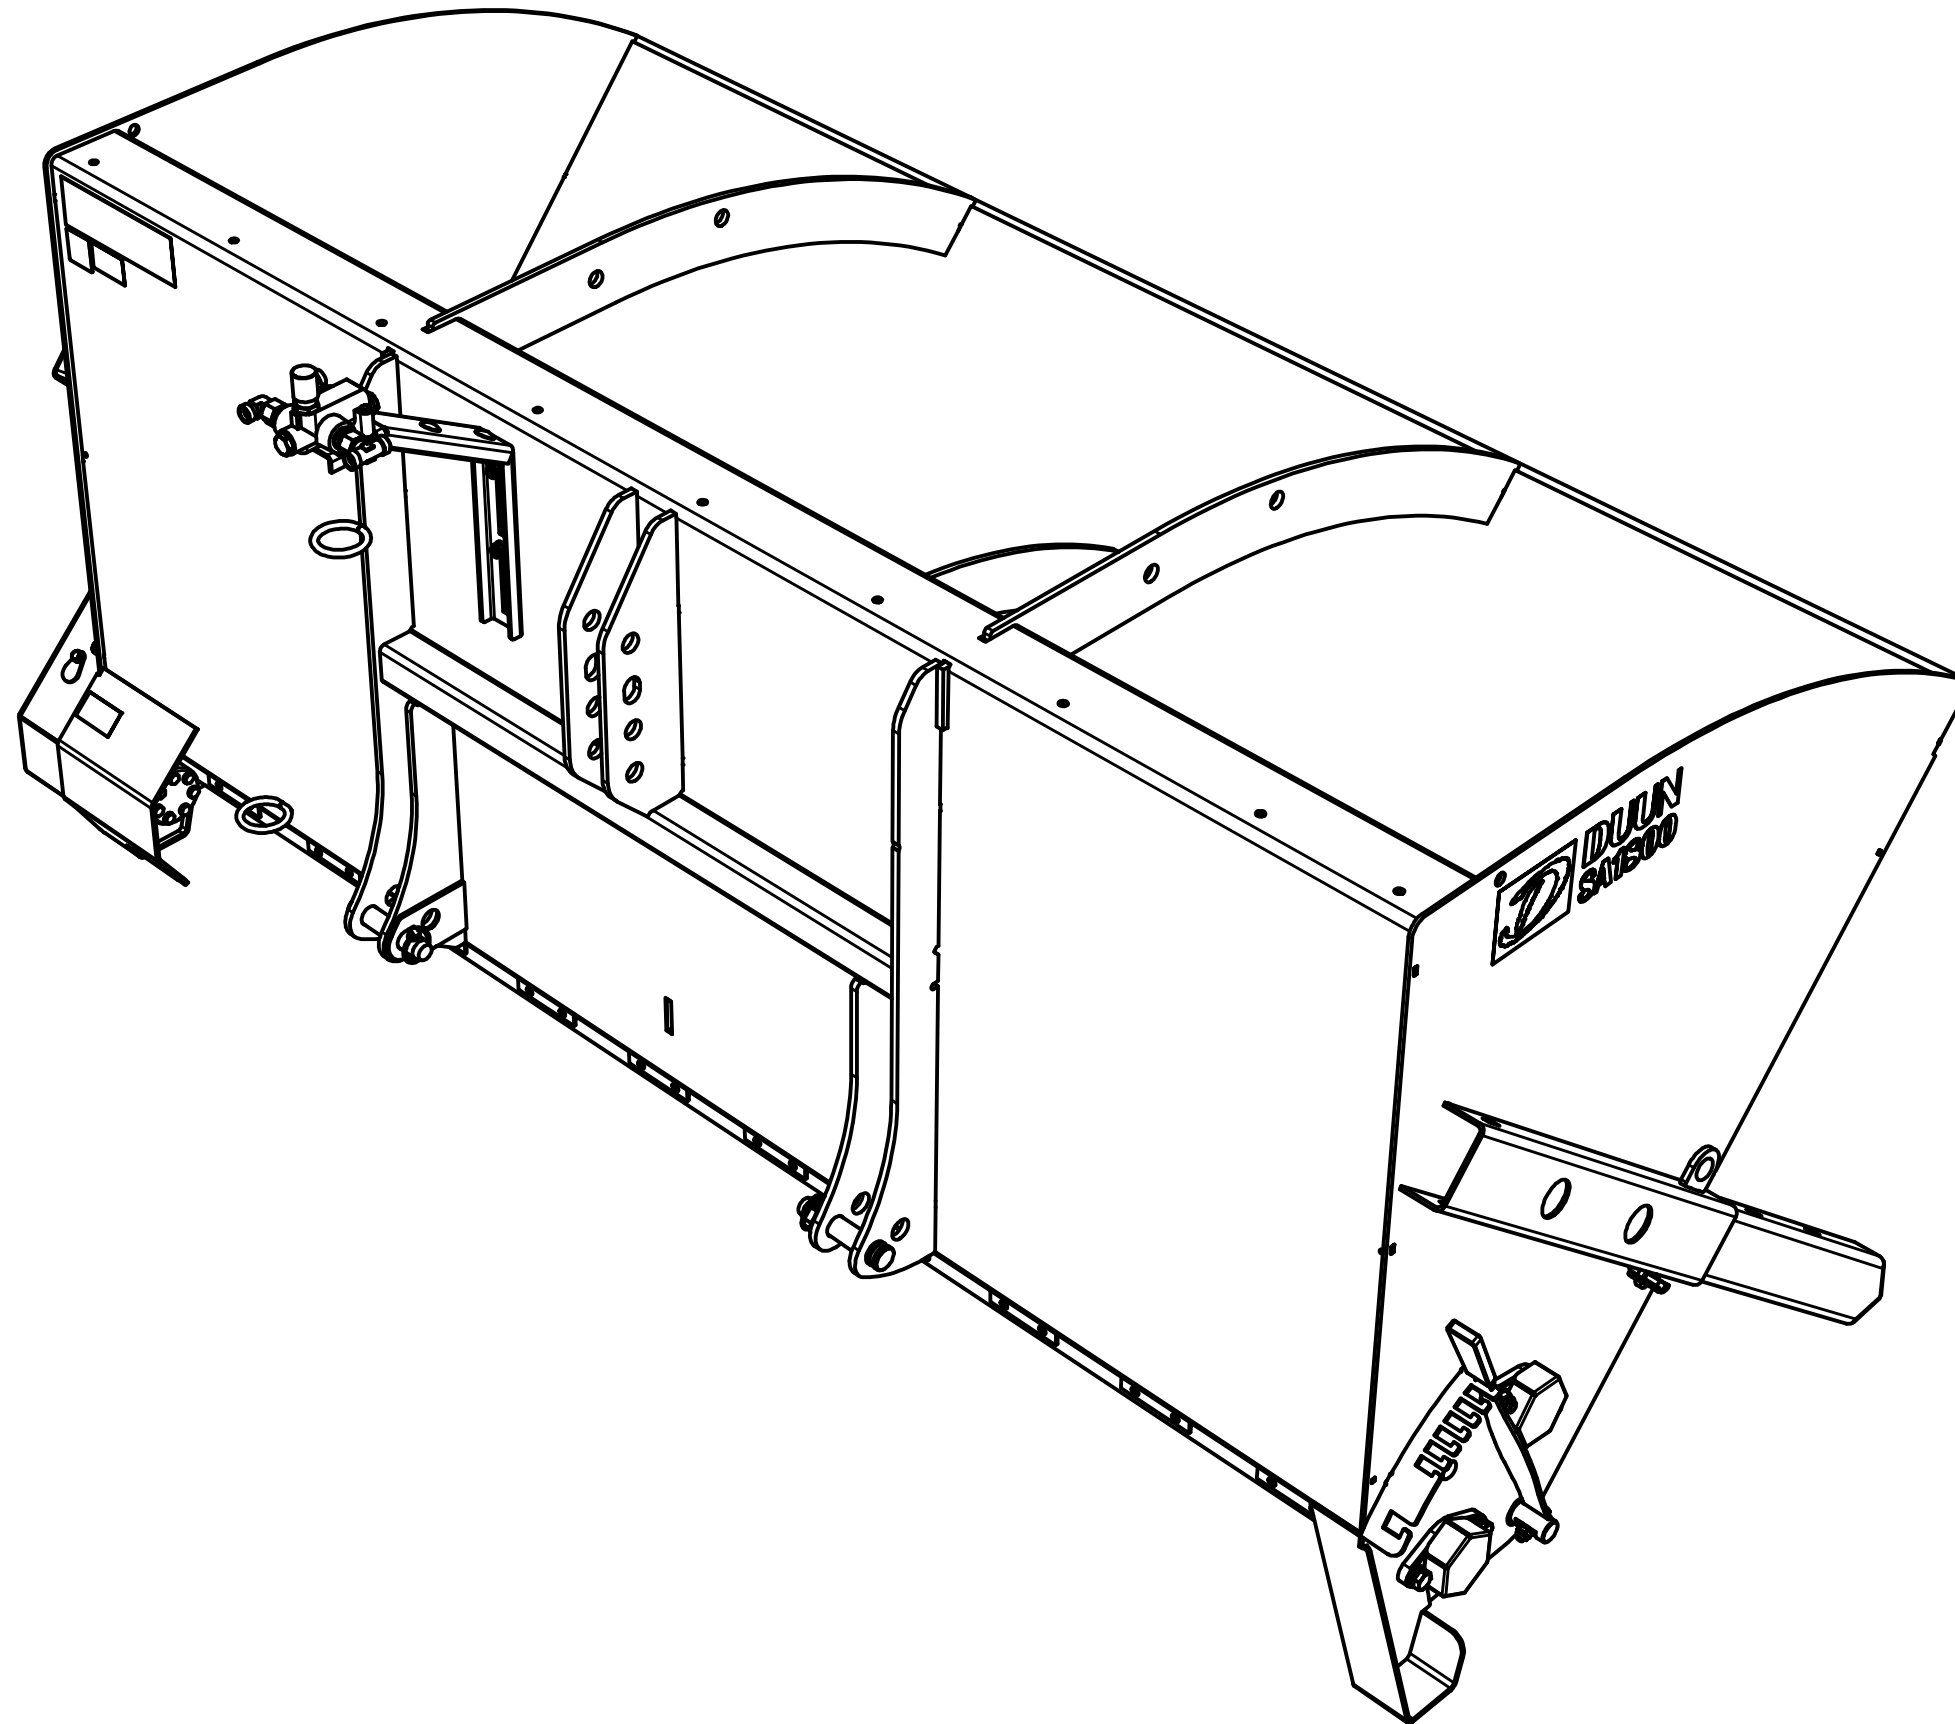

DUUN SA1800
Reservedelskatalog

Duun Industrier as
7630 Åsen, Norway
www.duun.no

26208001 Kasse

Pos	Ant	Artikkelnr	Beskrivelse
1	1	2935063	Klebmerke 68x40 CE
2	1	2935123	Klebmerke 238x75 Sandstrøer samlaskilt
3	1	2935039	Klebmerke 75x40 Smøring oil
4	2	2551730	Trekkarmsbolt kat. 2 Ø28x95
5	4	2556142	Orepinne Ø10x40
6	1	2935170	Klebmerke 50x50 Serienummer
7	2	1261186	Låsepinne
8	2	1261175	Støttefot
9	1	12620001	Kasse SA1800
10	1	2935155	Klebmerke SA1800
11	2	2444297	Låseskrue M10x25 A4 DIN 603
12	2	2537060	Underlagsskive M10 A4 DIN 125
13	2	2483810	Lockingmutter M10 A4 DIN 985

26208002 Omrører

Pos	Ant	Artikkelnr	Beskrivelse
1	1	1261182	Aksel
2	1	2964193	Kjedehjul 38 t 3/4"
3	2	2954171	Flenslager UCFL 206 30mm
4	1	2115129	Passkile 8x7 L32 St DIN 6885A
5	8	2531072	Underlagsskive M14 EIZn DIN 125
6	4	2422400	Sekskantskrue M14x45 EIZn 8.8 DIN 933
7	4	2483612	Lockingmutter M14 EIZn DIN 985
8	1	1411299	Skive
9	1	2534060	Fjærskive M10 EIZn DIN 127
10	1	2422299	Sekskantskrue M10x30 EIZn 8.8 DIN 933
11	4	2537060	Underlagsskive M10 A4 DIN 125
12	2	2426310	Sekskantskrue M10x60 A4 DIN 931
13	2	2483810	Lockingmutter M10 A4 DIN 985
14	1	1261181	Aksel
15	1	1261177	Deksel, flenslager
16	1	12620002	Rører SA1800

26208004 Mengderegulering

Pos	Ant	Artikkelnr	Beskrivelse
1	1	26111031	Spake
2	2	2531060	Underlagsskive M10 EIZn DIN 125
3	1	2422305	Sekskantskrue M10x45 EIZn 8.8 DIN 931
4	1	2483610	Lockingmutter M10 EIZn DIN 985
5	1	2245062	Håndtak, plast
6	28	2537060	Underlagsskive M10 A4 DIN 125
7	24	2483810	Lockingmutter M10 A4 DIN 985
8	4	2426310	Sekskantskrue M10x60 A4 DIN 931
9	18	2444303	Låseskrue M10x40 A4 DIN 603
10	1	26201004	Mengdereguleringsplate SA1800
11	1	26201012	Plastlager Ø30/50x14,5
12	1	26201013	Plastlager Ø30/50x20,5
13	1	26201009	Aksel Ø30x160
14	1	26201008	Aksel Ø30x203
15	2	26201007	Klempate
16	1	26201005	Gummiplate mengderegulering
17	1	26201006	Gummitetning
18	1	26201011	Brakett
19	2	2426297	Sekskantskrue M10x25 A4 DIN 933
20	2	2489410	Sekskantmutter M10 A4 DIN 934